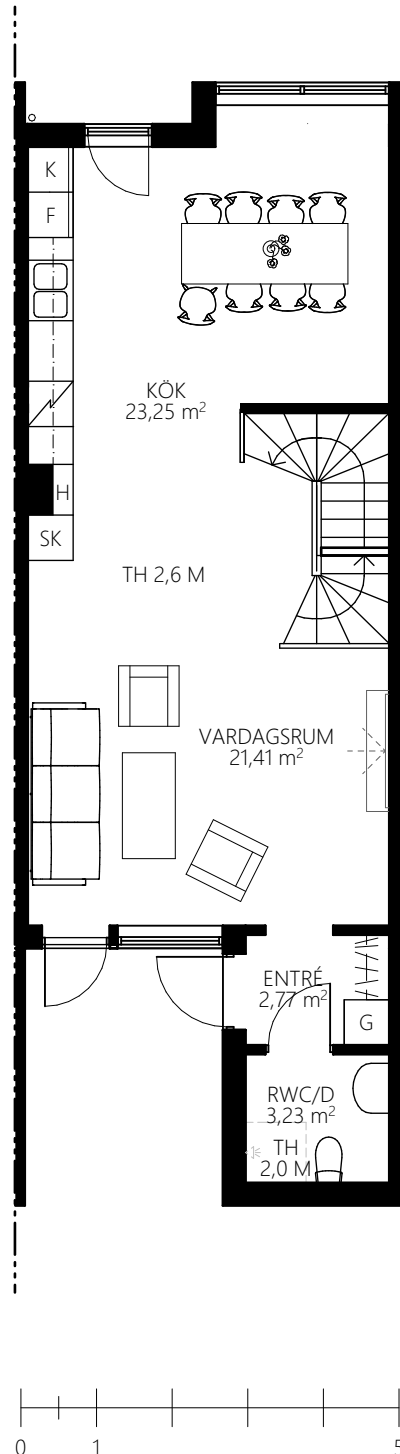

5 rum & kök 170 kvm

Varav 145kvm BOA

GARAGEPLAN

HUS 3

ORIENTERINGSRITING

VP	VÄRMEPANNA
K	KYL
F	FRYS
DM	DISKMASKIN
SK	SKAFFERI
ST	STÄDSKÅP
G	GARDEROB
G	MÖJLIG GARDEROB

5 rum & kök

170 kvm

Varav 145kvm BOA

SUTERRÄNGPLAN

HUS 3

ORIENTERINGSRITING

VP	VÄRMEPANNA
K	KYL
F	FRYS
DM	DISKMASKIN
SK	SKAFFERI
ST	STÄDSKÅP
G	GARDEROB
G	MÖJLIG GARDEROB

5 rum & kök

170 kvm

Varav 145kvm BOA

ENTRÉPLAN

HUS 3

VP	VÄRMEPANNA
K	KYL
F	FRYS
DM	DISKMASKIN
SK	SKAFFERI
ST	STÄDSKÅP
G	GARDEROB
G	MÖJLIG GARDEROB

5 rum & kök

170 kvm

Varav 145kvm BOA

ÖVERVÅNING

HUS 3