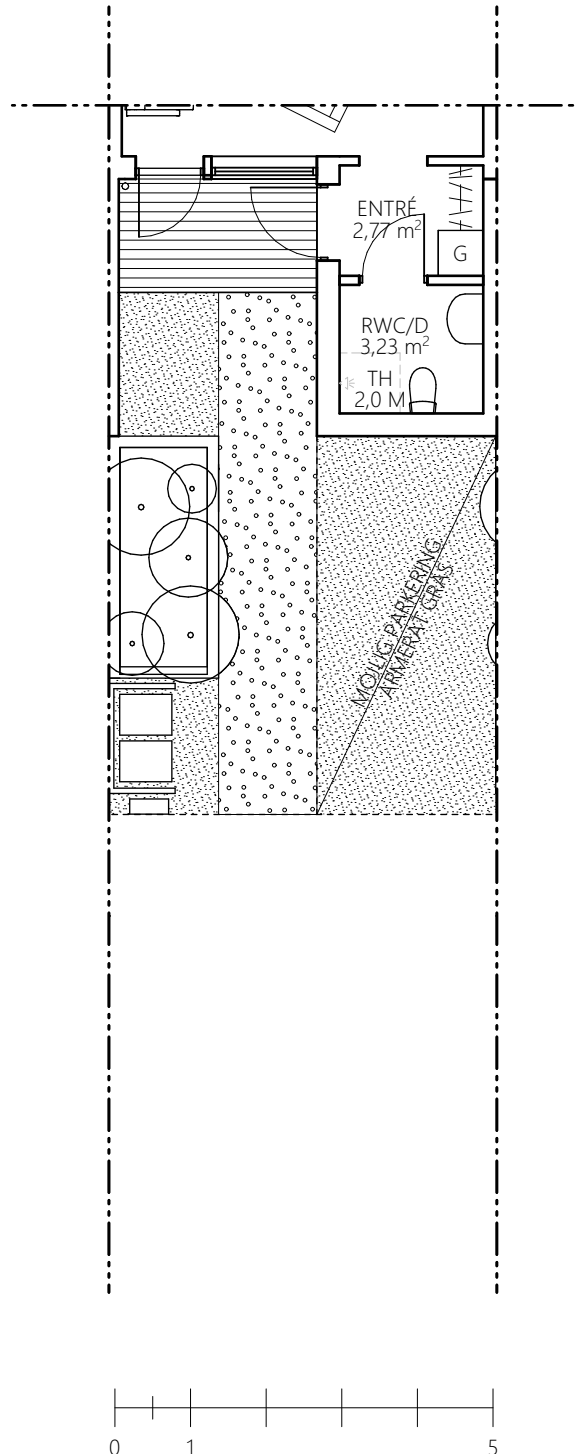

ORIENTERINGSRITING

VP	VÄRMEPANNA
K	KYL
F	FRYS
DM	DISKMASKIN
SK	SKAFFERI
ST	STÄDSKÅP
G	GARDEROB
G	MÖJLIG GARDEROB

5 rum & kök 170 kvm

Varav 145kvm BOA

FÖRGÅRDSMARK

HUS 3

ORIENTERINGSRITING

VP	VÄRMEPANNA
K	KYL
F	FRYS
DM	DISKMASKIN
SK	SKAFFERI
ST	STÅDSKÅP
G	GARDEROB
G	MÖJLIG GARDEROB