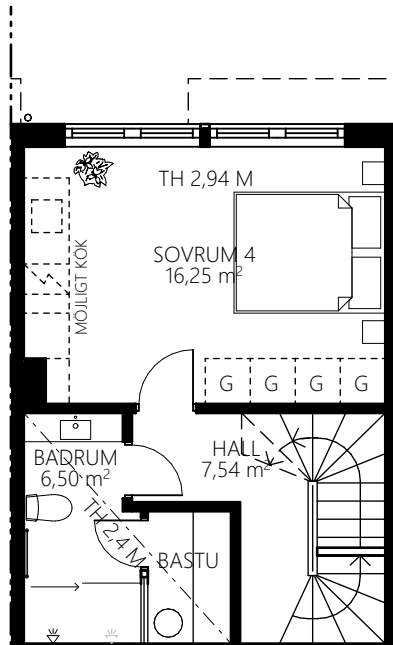

5 rum & kök 170 kvm

Varav 145kvm BOA

GARAGEPLAN

HUS 3

ORIENTERINGSRITING

VP	VÄRMEPANNA
K	KYL
F	FRYS
DM	DISKMASKIN
SK	SKAFFERI
ST	STÄDSKÅP
G	GARDEROB
G	MÖJLIG GARDEROB

5 rum & kök

170 kvm

Varav 145kvm BOA

SUTERRÄNGPLAN

HUS 3

ORIENTERINGSRITING

VP	VÄRMEPANNA
K	KYL
F	FRYS
DM	DISKMASKIN
SK	SKAFFERI
ST	STÄDSKÅP
G	GARDEROB
G	MÖJLIG GARDEROB

5 rum & kök

170 kvm

Varav 145kvm BOA

ENTRÉPLAN

HUS 3

VP	VÄRMEPANNA
K	KYL
F	FRYS
DM	DISKMASKIN
SK	SKAFFERI
ST	STÄDSKÅP
G	GARDEROB
G	MÖJLIG GARDEROB

5 rum & kök

170 kvm

Varav 145kvm BOA

ÖVERVÅNING

HUS 3