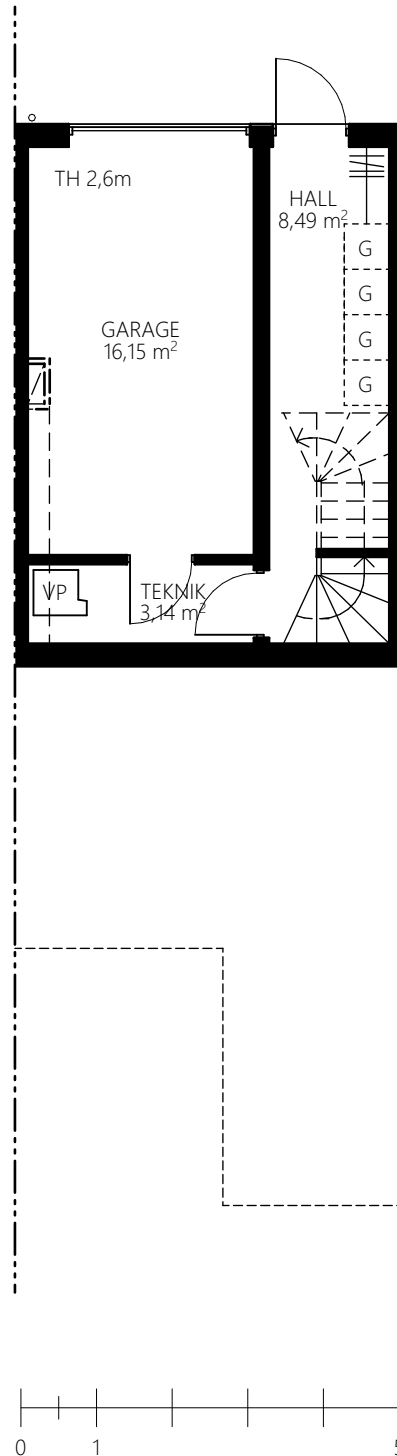

5 rum & kök 170 kvm

Varav 145kvm BOA

GARAGEPLAN

HUS 3

ORIENTERINGSRITING

VP	VÄRMEPANNA
K	KYL
F	FRYS
DM	DISKMASKIN
SK	SKAFFERI
ST	STÄDSKÅP
G	GARDEROB
G	MÖJLIG GARDEROB

5 rum & kök

170 kvm

Varav 145kvm BOA

SUTERRÄNGPLAN

HUS 3

ORIENTERINGSRITING

VP	VÄRMEPANNA
K	KYL
F	FRYS
DM	DISKMASKIN
SK	SKAFFERI
ST	STÄDSKÅP
G	GARDEROB
G	MÖJLIG GARDEROB

5 rum & kök

170 kvm

Varav 145kvm BOA

ENTRÉPLAN

HUS 3

VP	VÄRMEPANNA
K	KYL
F	FRYS
DM	DISKMASKIN
SK	SKAFFERI
ST	STÄDSKÅP
G	GARDEROB
G	MÖJLIG GARDEROB

5 rum & kök

170 kvm

Varav 145kvm BOA

ÖVERVÅNING

HUS 3