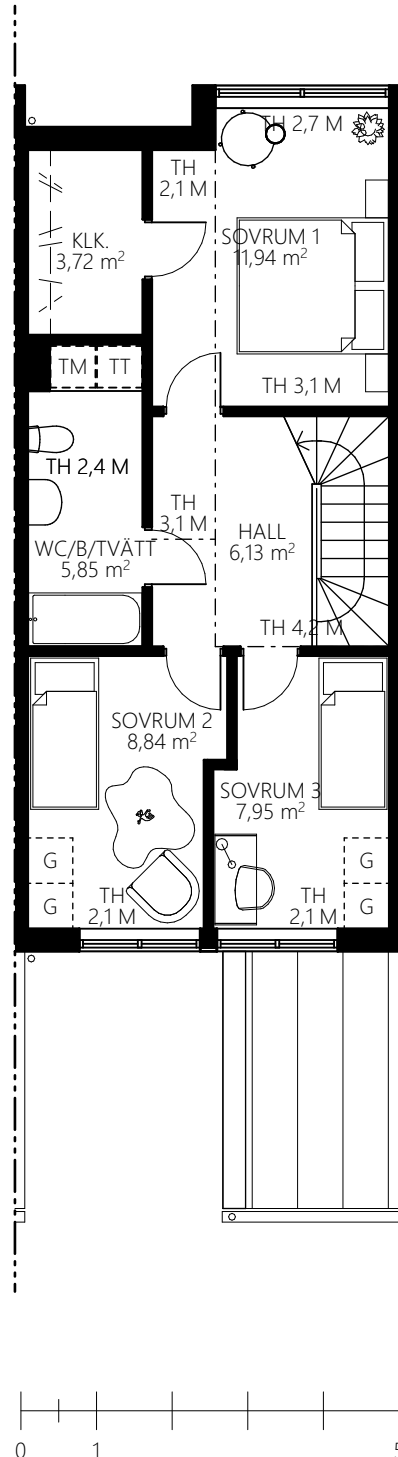

5 rum & kök 170 kvm

Varav 145kvm BOA

GARAGEPLAN

HUS 3

ORIENTERINGSRITING

VP	VÄRMEPANNA
K	KYL
F	FRYS
DM	DISKMASKIN
SK	SKAFFERI
ST	STÄDSKÅP
G	GARDEROB
G	MÖJLIG GARDEROB

5 rum & kök

170 kvm

Varav 145kvm BOA

SUTERRÄNGPLAN

HUS 3

ORIENTERINGSRITING

VP	VÄRMEPANNA
K	KYL
F	FRYS
DM	DISKMASKIN
SK	SKAFFERI
ST	STÄDSKÅP
G	GARDEROB
G	MÖJLIG GARDEROB

5 rum & kök

170 kvm

Varav 145kvm BOA

ENTRÉPLAN

HUS 3

VP	VÄRMEPANNA
K	KYL
F	FRYS
DM	DISKMASKIN
SK	SKAFFERI
ST	STÄDSKÅP
G	GARDEROB
G	MÖJLIG GARDEROB

5 rum & kök

170 kvm

Varav 145kvm BOA

ÖVERVÅNING

HUS 3

ORIENTERINGSRITING

VP	VÄRMEPANNA
K	KYL
F	FRYS
DM	DISKMASKIN
SK	SKAFFERI
ST	STÄDSKÅP
G	GARDEROB
G	MÖJLIG GARDEROB

5 rum & kök 170 kvm

Varav 145kvm BOA

FÖRGÅRDSMARK

HUS 3

ORIENTERINGSRITING

VP	VÄRMEPANNA
K	KYL
F	FRYS
DM	DISKMASKIN
SK	SKAFFERI
ST	STÅDSKÅP
G	GARDEROB
G	MÖJLIG GARDEROB