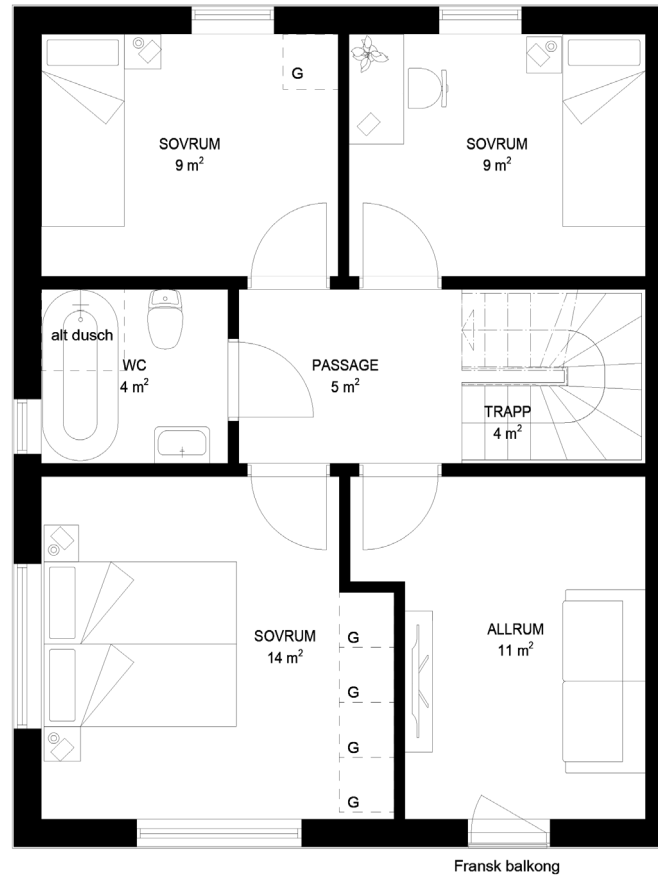

Bostad #16

6 rum & kök 154kvm

Varav 149 kvm BOA

ÖVERVÅNING

- VP Värmepump
- KM Kombimaskin
- ST Städsåp
- G Garderob
- G Möjlig garderob
- DM Diskmaskin
- SP Spis
- K Kyl
- F Frys

1:50 5m