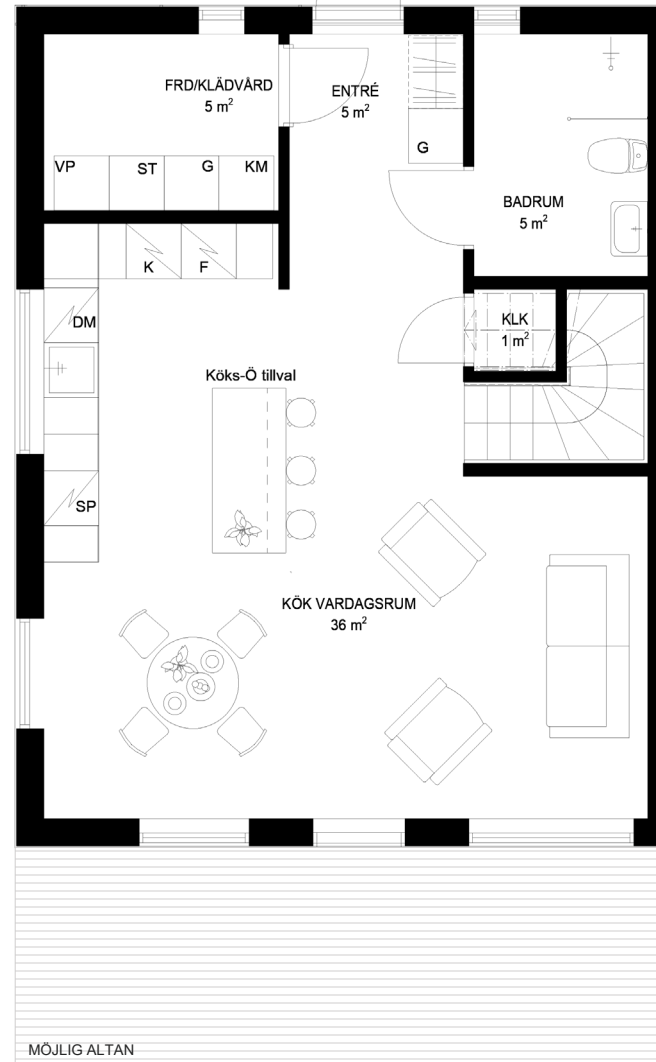

## ENTRÉPLAN

# 6 rum & kök 154kvm

Varav 149 kvm BOA

1:50 5m

- VP Värmepump
- KM Kombimaskin
- ST Stådsåp
- G Garderob
- G Möjlig garderob
- DM Diskmaskin
- SP Spis
- K Kyl
- F Frys