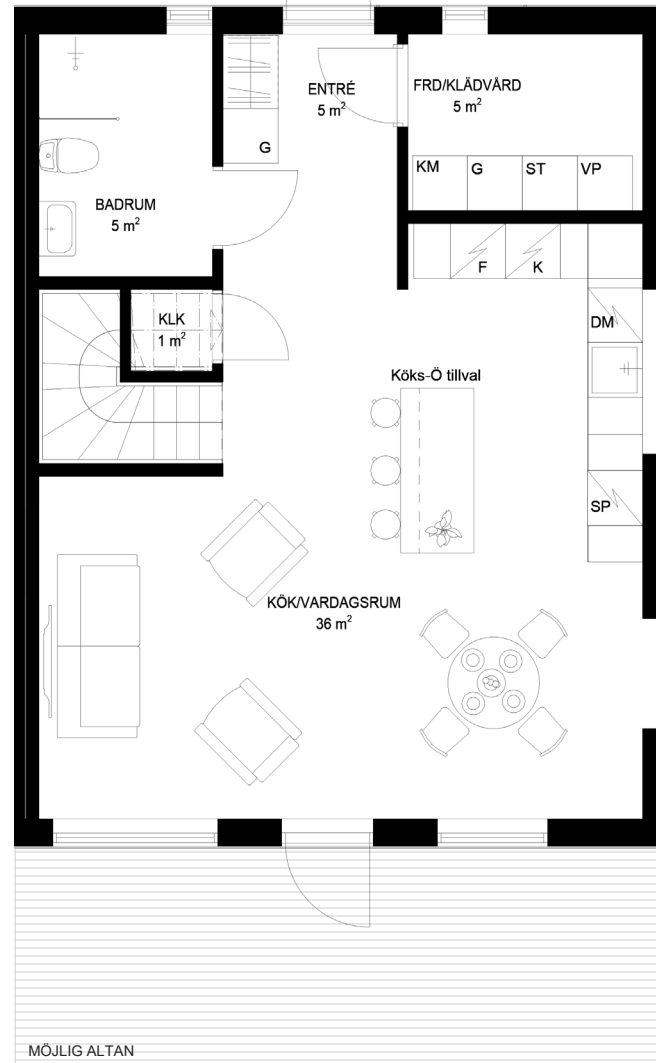

Bostad #17

ENTRÉPLAN

6 rum & kök 154kvm

Varav 149 kvm BOA

1:50 5m

- VP Värmepump
- KM Kombimaskin
- ST Städsåp
- G Garderob
- G Möjlig garderob
- DM Diskmaskin
- SP Spis
- K Kyl
- F Frys

Bostad #17

ÖVERVÅNING

6 rum & kök 154kvm

Varav 149 kvm BOA

Fransk balkong

- VP Värme pump
- KM Kombi maskin
- ST Städs kåp
- G Garderob
- G Möjlig garderob
- DM Disk maskin
- SP Spis
- K Kyl
- F Frys

1:50  5m

Bostad #17

VINDSPLAN

6 rum & kök 154kvm

Varav 149 kvm BOA

- VP Värmepump
- KM Kombimaskin
- ST Städskåp
- G Garderob
- G Möjlig garderob
- DM Diskmaskin
- SP Spis
- K Kyl
- F Frys

1:50  5m