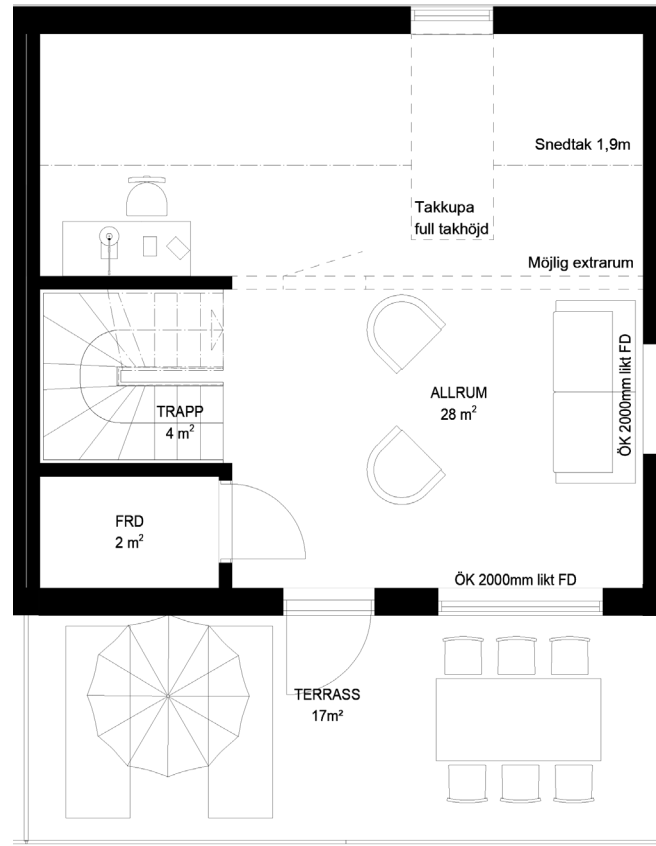

Bostad #17

ENTRÉPLAN

6 rum & kök 154kvm

Varav 149 kvm BOA

1:50 5m

- VP Värmepump
- KM Kombimaskin
- ST Städsåp
- G Garderob
- G Möjlig garderob
- DM Diskmaskin
- SP Spis
- K Kyl
- F Frys

Bostad #17

ÖVERVÅNING

6 rum & kök 154kvm

Varav 149 kvm BOA

Fransk balkong

- VP Värme pump
- KM Kombi maskin
- ST Städs kåp
- G Garderob
- G Möjlig garderob
- DM Disk maskin
- SP Spis
- K Kyl
- F Frys

1:50  5m

Bostad #17

VINDSPLAN

6 rum & kök 154kvm

Varav 149 kvm BOA

- VP Värmepump
- KM Kombimaskin
- ST Städskåp
- G Garderob
- G Möjlig garderob
- DM Diskmaskin
- SP Spis
- K Kyl
- F Frys

1:50  5m