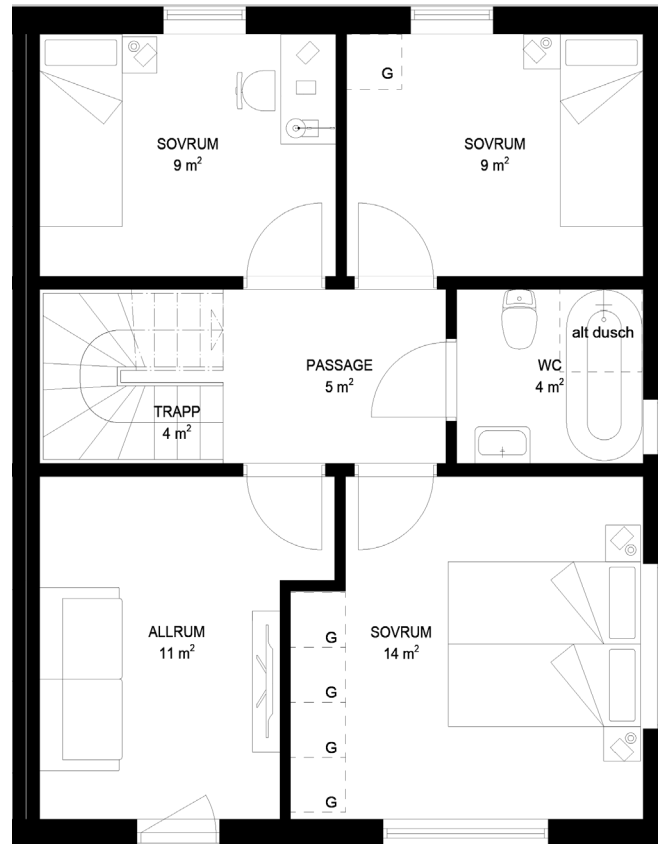

Bostad #17

ENTRÉPLAN

6 rum & kök 154kvm

Varav 149 kvm BOA

1:50 5m

- VP Värmepump
- KM Kombimaskin
- ST Städsåp
- G Garderob
- G Möjlig garderob
- DM Diskmaskin
- SP Spis
- K Kyl
- F Frys

Bostad #17

ÖVERVÅNING

6 rum & kök 154kvm

Varav 149 kvm BOA

Fransk balkong

- VP Värme pump
- KM Kombi maskin
- ST Städs kåp
- G Garderob
- G Möjlig garderob
- DM Disk maskin
- SP Spis
- K Kyl
- F Frys

1:50  5m

Bostad #17

VINDSPLAN

6 rum & kök 154kvm

Varav 149 kvm BOA

- VP Värmepump
- KM Kombimaskin
- ST Städskåp
- G Garderob
- G Möjlig garderob
- DM Diskmaskin
- SP Spis
- K Kyl
- F Frys

1:50  5m