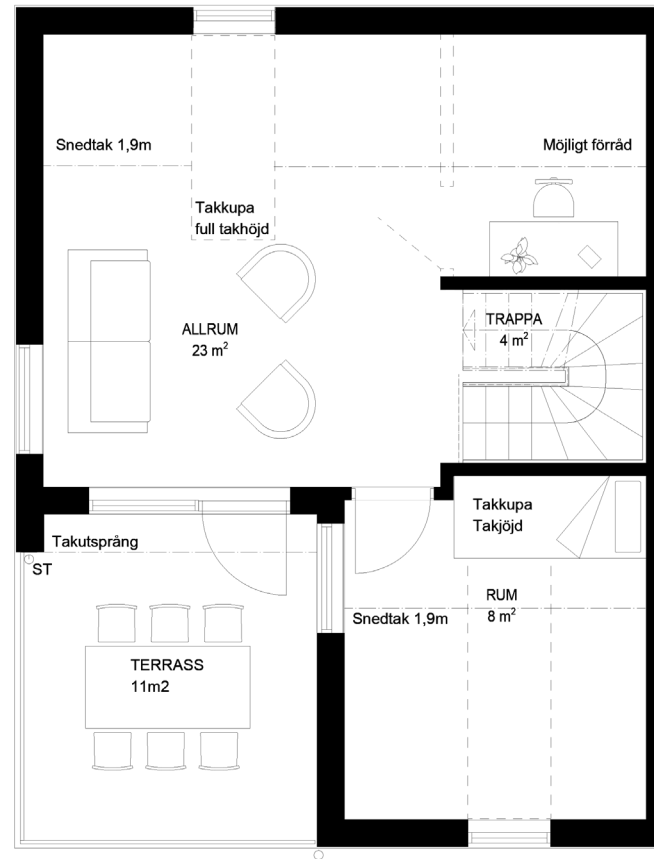

Bostad #19

ENTRÉPLAN

7 rum & kök 158 kvm

Varav 150 kvm BOA

1:50 5m

- VP Värmepump
- KM Kombimaskin
- ST Städsåp
- G Garderob
- G Möjlig garderob
- DM Diskmaskin
- SP Spis
- K Kyl
- F Frys

Bostad #19

7 rum & kök 158 kvm

Varav 150 kvm BOA

ÖVERVÅNING

- VP Värmepump
- KM Kombimaskin
- ST Städskåp
- G Garderob
- G Möjlig garderob
- DM Diskmaskin
- SP Spis
- K Kyl
- F Frys

1:50  5m

Bostad #19

VINDSPLAN

7 rum & kök 158 kvm

Varav 150 kvm BOA

- VP Värmepump
- KM Kombi maskin
- ST Städskåp
- G Garderob
- G Möjlig garderob
- DM Diskmaskin
- SP Spis
- K Kyl
- F Frys

1:50 5m