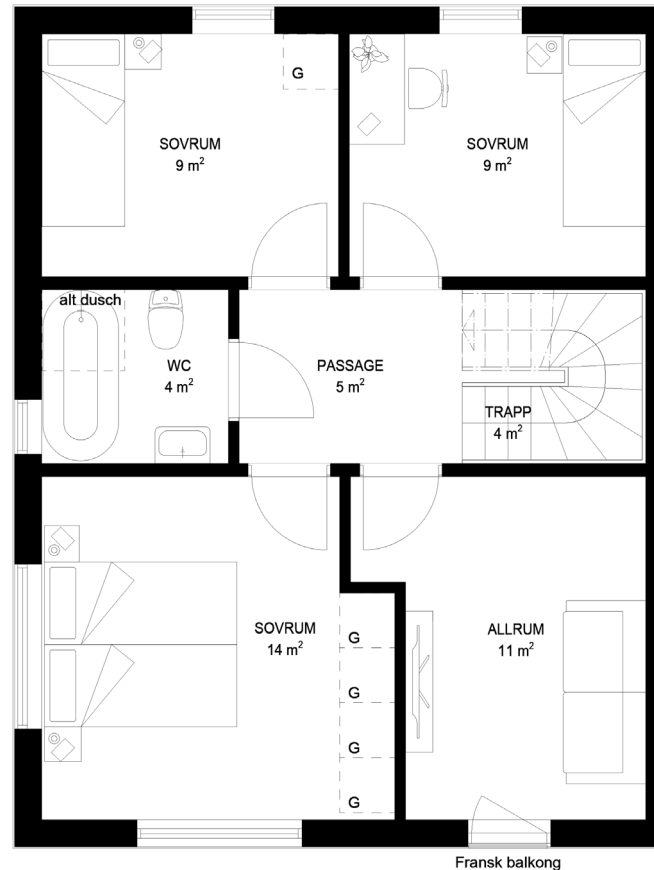

Bostad #19

ENTRÉPLAN

7 rum & kök 158 kvm

Varav 150 kvm BOA

1:50 5m

- VP Värmepump
- KM Kombimaskin
- ST Städsåp
- G Garderob
- G Möjlig garderob
- DM Diskmaskin
- SP Spis
- K Kyl
- F Frys

Bostad #19

7 rum & kök 158 kvm

Varav 150 kvm BOA

ÖVERVÅNING

- VP Värmepump
- KM Kombimaskin
- ST Städskåp
- G Garderob
- G Möjlig garderob
- DM Diskmaskin
- SP Spis
- K Kyl
- F Frys

1:50  5m

Bostad #19

VINDSPLAN

7 rum & kök 158 kvm

Varav 150 kvm BOA

- VP Värmepump
- KM Kombi maskin
- ST Städskåp
- G Garderob
- G Möjlig garderob
- DM Diskmaskin
- SP Spis
- K Kyl
- F Frys

1:50 5m