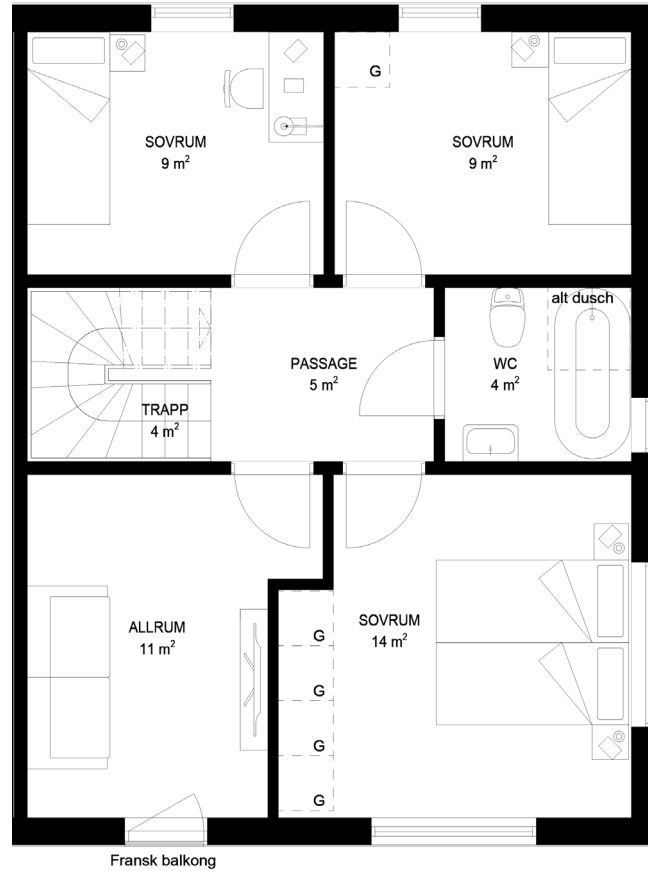

Bostad #20

7 rum & kök 158 kvm

Varav 150 kvm BOA

ENTRÉPLAN

1:50 5m

- VP Värme pump
- KM Kombi maskin
- ST Städs kåp
- G Garderob
- G Möjlig garderob
- DM Disk maskin
- SP Spis
- K Kyl
- F Frys

Bostad #20

ÖVERVÅNING

7 rum & kök 158 kvm

Varav 150 kvm BOA

- VP Värme pump
- KM Kombi maskin
- ST Städs kåp
- G Garderob
- G Möjlig garderob
- DM Disk maskin
- SP Spis
- K Kyl
- F Frys

1:50  5m

Bostad #20

VINDSPLAN

7 rum & kök 158 kvm

Varav 150 kvm BOA

- VP Värme pump
- KM Kombi maskin
- ST Städskåp
- G Garderob
- G Möjlig garderob
- DM Diskmaskin
- SP Spis
- K Kyl
- F Frys

1:50  5m