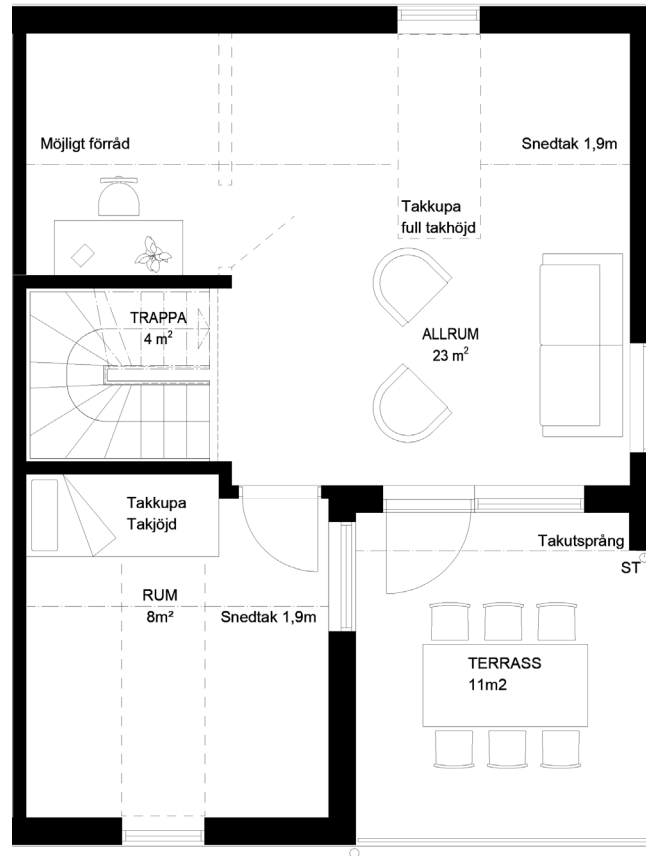

Bostad #20

7 rum & kök 158 kvm

Varav 150 kvm BOA

ENTRÉPLAN

1:50 5m

- VP Värme pump
- KM Kombi maskin
- ST Städs kåp
- G Garderob
- G Möjlig garderob
- DM Disk maskin
- SP Spis
- K Kyl
- F Frys

Bostad #20

ÖVERVÅNING

7 rum & kök 158 kvm

Varav 150 kvm BOA

- VP Värme pump
- KM Kombi maskin
- ST Städs kåp
- G Garderob
- G Möjlig garderob
- DM Disk maskin
- SP Spis
- K Kyl
- F Frys

1:50  5m

Bostad #20

VINDSPLAN

7 rum & kök 158 kvm

Varav 150 kvm BOA

- VP Värme pump
- KM Kombi maskin
- ST Städskåp
- G Garderob
- G Möjlig garderob
- DM Diskmaskin
- SP Spis
- K Kyl
- F Frys

1:50  5m