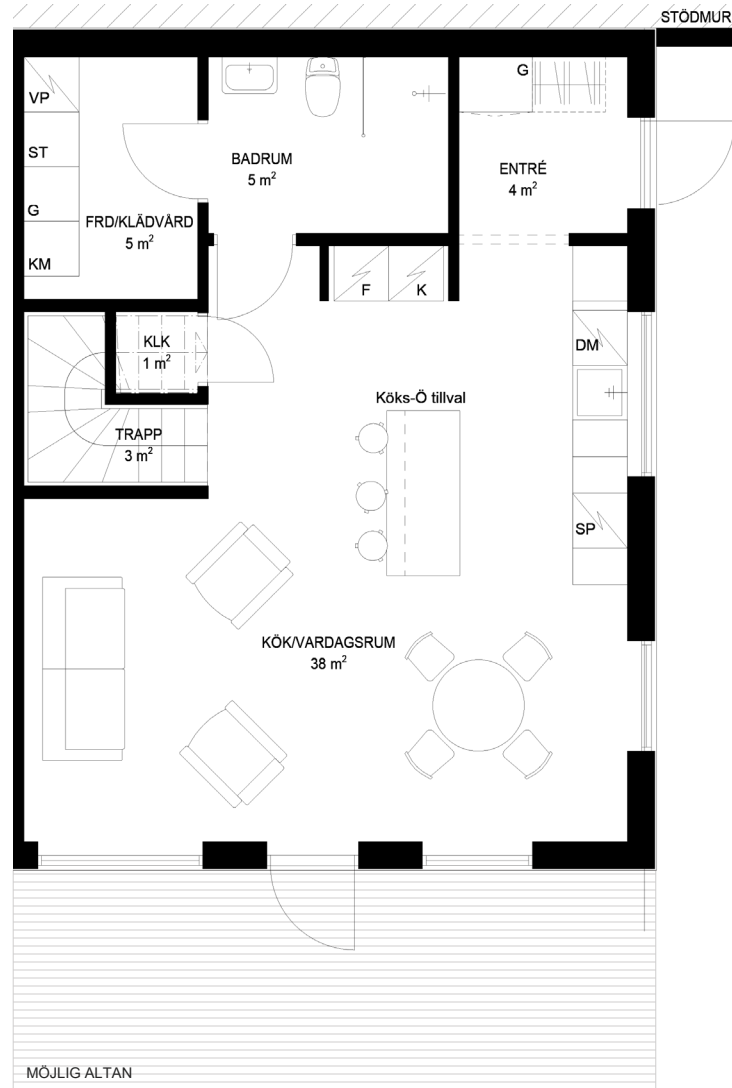

Bostad #20

7 rum & kök 158 kvm

Varav 150 kvm BOA

ENTRÉPLAN

1:50 5m

- VP Värme pump
- KM Kombi maskin
- ST Städs kåp
- G Garderob
- G Möjlig garderob
- DM Disk maskin
- SP Spis
- K Kyl
- F Frys

Bostad #20

ÖVERVÅNING

7 rum & kök 158 kvm

Varav 150 kvm BOA

- VP Värme pump
- KM Kombi maskin
- ST Städs kåp
- G Garderob
- G Möjlig garderob
- DM Disk maskin
- SP Spis
- K Kyl
- F Frys

1:50  5m

Bostad #20

VINDSPLAN

7 rum & kök 158 kvm

Varav 150 kvm BOA

- VP Värme pump
- KM Kombi maskin
- ST Städskåp
- G Garderob
- G Möjlig garderob
- DM Diskmaskin
- SP Spis
- K Kyl
- F Frys

1:50  5m