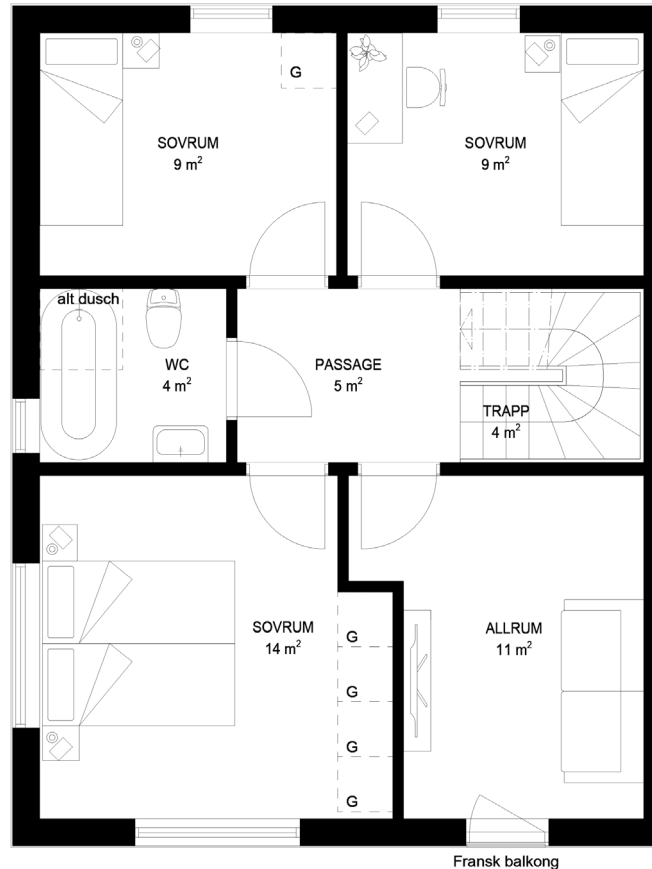

Bostad #07

7 rum & kök 158 kvm

Varav 150 kvm BOA

ÖVERVÅNING

- VP Värme pump
- KM Kombi maskin
- ST Städskåp
- G Garderob
- G Möjlig garderob
- DM Diskmaskin
- SP Spis
- K Kyl
- F Frys

1:50 5m