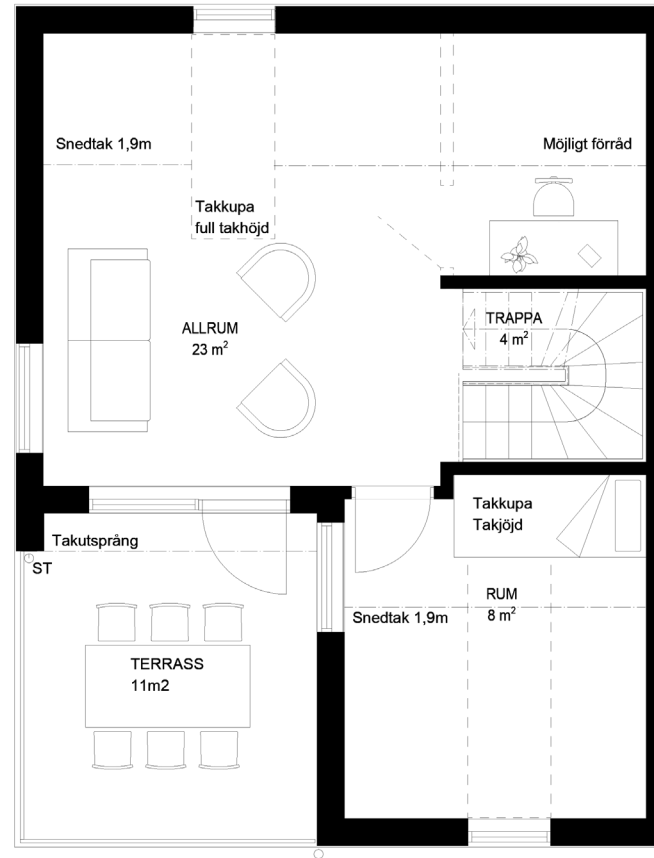

# 7 rum & kök 158 kvm

Varav 150 kvm BOA

1:50 5m

- VP Värmepump
- KM Kombimaskin
- ST Städsåp
- G Garderob
- G Möjlig garderob
- DM Diskmaskin
- SP Spis
- K Kyl
- F Frys

## 7 rum & kök 158 kvm

Varav 150 kvm BOA

### ÖVERVÅNING

- VP Värme pump
- KM Kombi maskin
- ST Städskåp
- G Garderob
- G Möjlig garderob
- DM Diskmaskin
- SP Spis
- K Kyl
- F Frys

1:50  5m

# 7 rum & kök 158 kvm

Varav 150 kvm BOA

- VP Värme pump
- KM Kombi maskin
- ST Städskåp
- G Garderob
- G Möjlig garderob
- DM Diskmaskin
- SP Spis
- K Kyl
- F Frys

1:50  5m