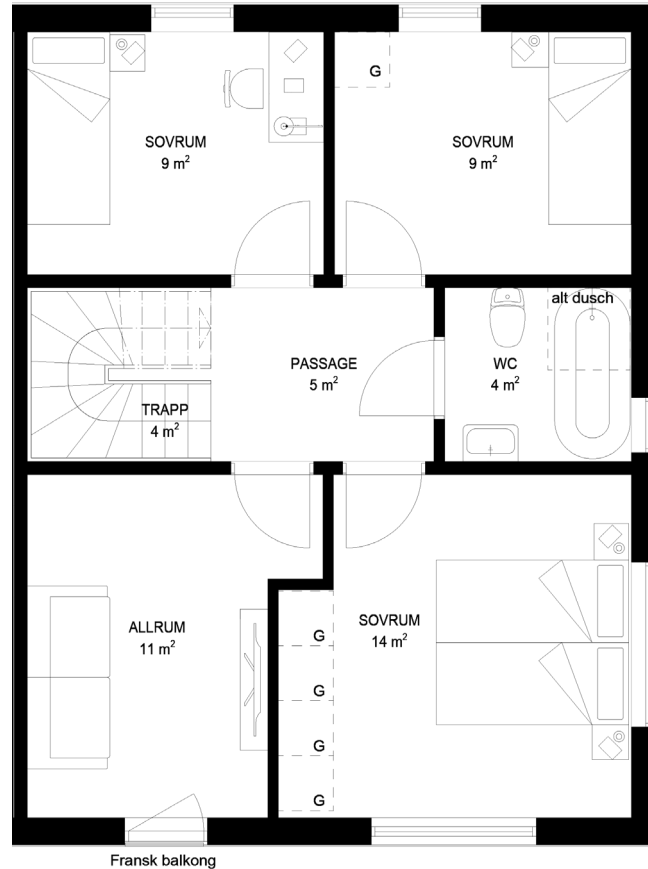

Bostad #08

7 rum & kök 158 kvm

Varav 150 kvm BOA

ENTRÉPLAN

1:50 5m

- VP Värmepump
- KM Kombimaskin
- ST Städsåp
- G Garderob
- G Möjlig garderob
- DM Diskmaskin
- SP Spis
- K Kyl
- F Frys

Bostad #08

ÖVERVÅNING

7 rum & kök 158 kvm

Varav 150 kvm BOA

Fransk balkong

- VP Värme pump
- KM Kombi maskin
- ST Städskåp
- G Garderob
- G Möjlig garderob
- DM Diskmaskin
- SP Spis
- K Kyl
- F Frys

1:50 5m

Bostad #08

VINDSPLAN

7 rum & kök 158 kvm

Varav 150 kvm BOA

- VP Värmevärmepump
- KM Kombiämaskin
- ST Städskåp
- G Garderob
- G Möjlig garderob
- DM Diskmaskin
- SP Spis
- K Kyl
- F Frys

1:50  5m