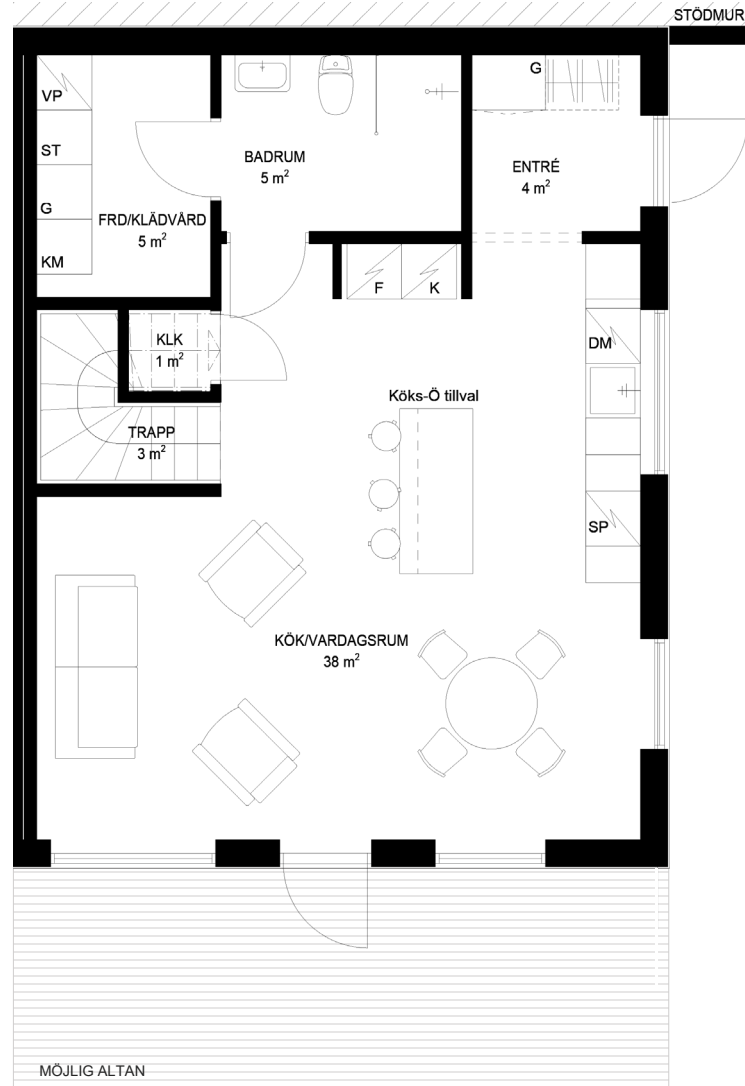

Bostad #08

7 rum & kök 158 kvm

Varav 150 kvm BOA

ENTRÉPLAN

1:50 5m

- VP Värmepump
- KM Kombimaskin
- ST Städsåp
- G Garderob
- G Möjlig garderob
- DM Diskmaskin
- SP Spis
- K Kyl
- F Frys

Bostad #08

ÖVERVÅNING

7 rum & kök 158 kvm

Varav 150 kvm BOA

Fransk balkong

- VP Värme pump
- KM Kombi maskin
- ST Städskåp
- G Garderob
- G Möjlig garderob
- DM Diskmaskin
- SP Spis
- K Kyl
- F Frys

1:50 5m

Bostad #08

VINDSPLAN

7 rum & kök 158 kvm

Varav 150 kvm BOA

- VP Värmevärmepump
- KM Kombiämaskin
- ST Städskåp
- G Garderob
- G Möjlig garderob
- DM Diskmaskin
- SP Spis
- K Kyl
- F Frys

1:50  5m