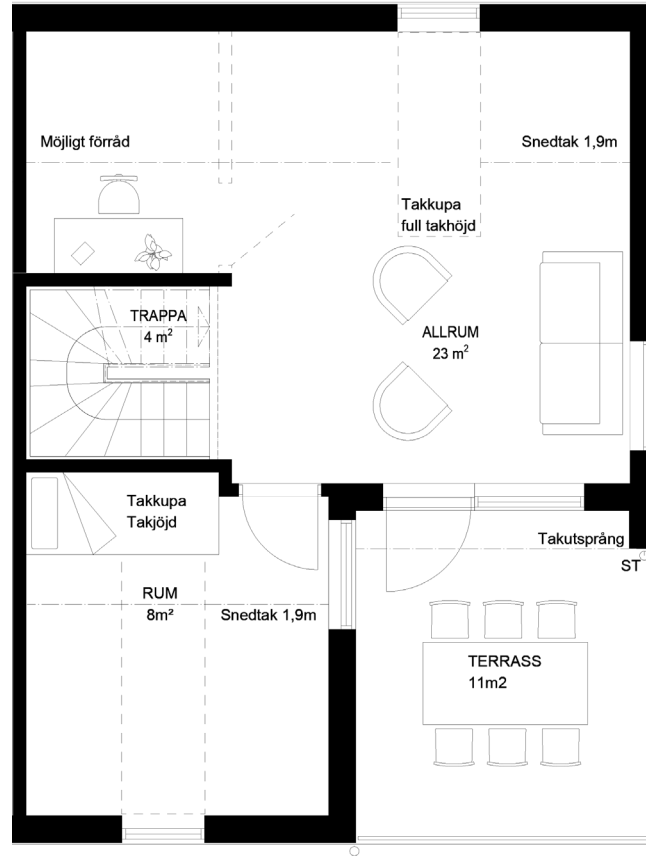

Bostad #08

7 rum & kök 158 kvm

Varav 150 kvm BOA

ENTRÉPLAN

1:50 5m

- VP Värmepump
- KM Kombimaskin
- ST Städsåp
- G Garderob
- G Möjlig garderob
- DM Diskmaskin
- SP Spis
- K Kyl
- F Frys

Bostad #08

ÖVERVÅNING

7 rum & kök 158 kvm

Varav 150 kvm BOA

Fransk balkong

- VP Värme pump
- KM Kombi maskin
- ST Städskåp
- G Garderob
- G Möjlig garderob
- DM Diskmaskin
- SP Spis
- K Kyl
- F Frys

1:50 5m

Bostad #08

VINDSPLAN

7 rum & kök 158 kvm

Varav 150 kvm BOA

- VP Värmevärmepump
- KM Kombiämaskin
- ST Städskåp
- G Garderob
- G Möjlig garderob
- DM Diskmaskin
- SP Spis
- K Kyl
- F Frys

1:50  5m