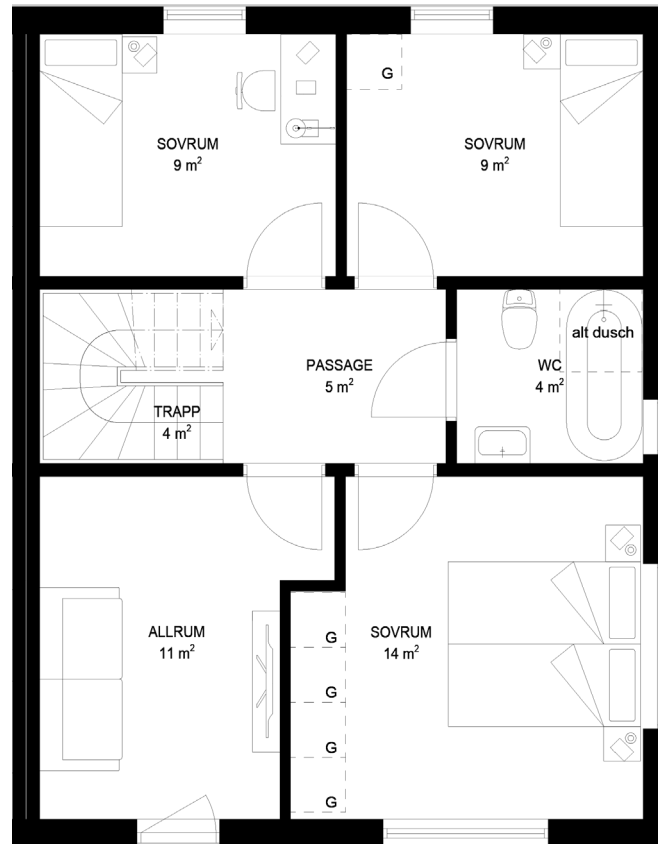

Bostad #14

ENTRÉPLAN

6 rum & kök 154kvm

Varav 149 kvm BOA

1:50 5m

- VP Värmepump
- KM Kombimaskin
- ST Städskåp
- G Garderob
- G Möjlig garderob
- DM Diskmaskin
- SP Spis
- K Kyl
- F Frys

Bostad #14

ÖVERVÅNING

6 rum & kök 154kvm

Varav 149 kvm BOA

Fransk balkong

- VP Värme pump
- KM Kombi maskin
- ST Städs kåp
- G Garderob
- G Möjlig garderob
- DM Disk maskin
- SP Spis
- K Kyl
- F Frys

1:50 5m

Bostad #14

VINDSPLAN

6 rum & kök 154kvm

Varav 149 kvm BOA

- VP Värmepump
- KM Kombimaskin
- ST Städskåp
- G Garderob
- G Möjlig garderob
- DM Diskmaskin
- SP Spis
- K Kyl
- F Frys

1:50  5m