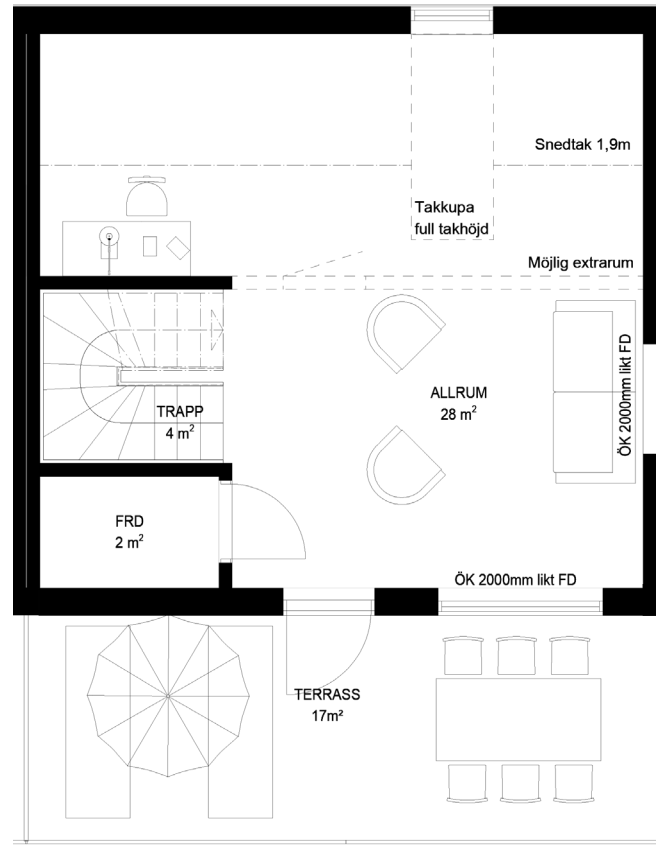

Bostad #14

ENTRÉPLAN

6 rum & kök 154kvm

Varav 149 kvm BOA

1:50 5m

- VP Värmepump
- KM Kombimaskin
- ST Städskåp
- G Garderob
- G Möjlig garderob
- DM Diskmaskin
- SP Spis
- K Kyl
- F Frys

Bostad #14

ÖVERVÅNING

6 rum & kök 154kvm

Varav 149 kvm BOA

Fransk balkong

- VP Värme pump
- KM Kombi maskin
- ST Städs kåp
- G Garderob
- G Möjlig garderob
- DM Disk maskin
- SP Spis
- K Kyl
- F Frys

1:50 5m

Bostad #14

VINDSPLAN

6 rum & kök 154kvm

Varav 149 kvm BOA

- VP Värmepump
- KM Kombimaskin
- ST Städskåp
- G Garderob
- G Möjlig garderob
- DM Diskmaskin
- SP Spis
- K Kyl
- F Frys

1:50  5m