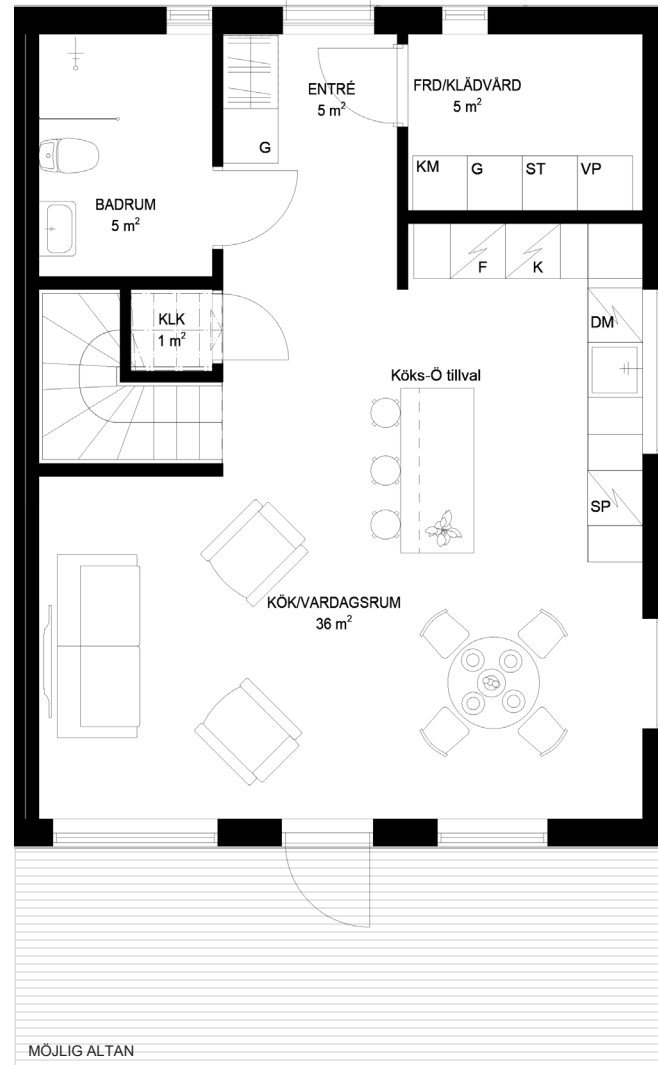

Bostad #14

ENTRÉPLAN

6 rum & kök 154kvm

Varav 149 kvm BOA

1:50 5m

- VP Värmepump
- KM Kombimaskin
- ST Städskåp
- G Garderob
- G Möjlig garderob
- DM Diskmaskin
- SP Spis
- K Kyl
- F Frys

Bostad #14

ÖVERVÅNING

6 rum & kök 154kvm

Varav 149 kvm BOA

Fransk balkong

- VP Värme pump
- KM Kombi maskin
- ST Städs kåp
- G Garderob
- G Möjlig garderob
- DM Disk maskin
- SP Spis
- K Kyl
- F Frys

1:50 5m

Bostad #14

VINDSPLAN

6 rum & kök 154kvm

Varav 149 kvm BOA

- VP Värmepump
- KM Kombimaskin
- ST Städskåp
- G Garderob
- G Möjlig garderob
- DM Diskmaskin
- SP Spis
- K Kyl
- F Frys

1:50  5m