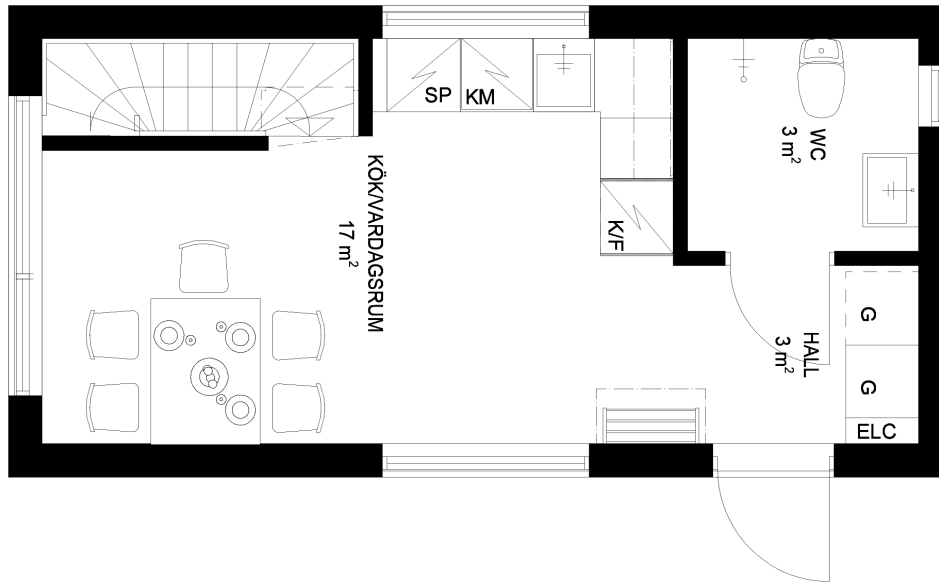

Bostad #15

PLAN 1

2 rum & kök 48 kvm

Varav 44 kvm BOA

VP	Värmepump
KM	Kombimaskin
ST	Städskåp
G	Garderob
G	Möjlig garderob
DM	Diskmaskin
SP	Spis
K	Kyl
F	Frys

1:50 5m

Bostad #15

2 rum & kök 48 kvm

Varav 44 kvm BOA

UNDERVÅNING

- VP Värme pump
- KM Kombi maskin
- ST Städskåp
- G Garderob
- G Möjlig garderob
- DM Diskmaskin
- SP Spis
- K Kyl
- F Frys

1:50 5m