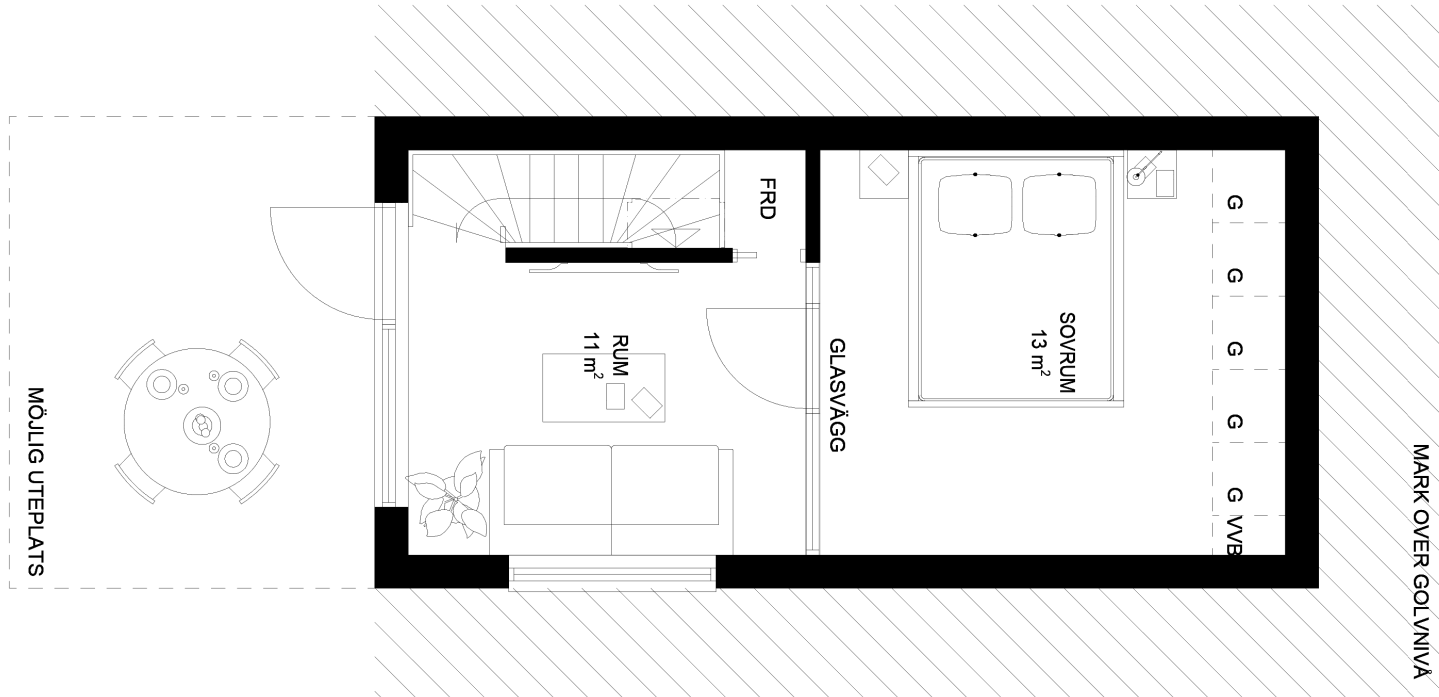

Bostad #15

PLAN 1

2 rum & kök 48 kvm

Varav 44 kvm BOA

VP	Värmepump
KM	Kombimaskin
ST	Städskåp
G	Garderob
G	Möjlig garderob
DM	Diskmaskin
SP	Spis
K	Kyl
F	Frys

1:50 5m

Bostad #15

2 rum & kök 48 kvm

Varav 44 kvm BOA

UNDERVÅNING

- VP Värme pump
- KM Kombi maskin
- ST Städskåp
- G Garderob
- G Möjlig garderob
- DM Diskmaskin
- SP Spis
- K Kyl
- F Frys

1:50 5m