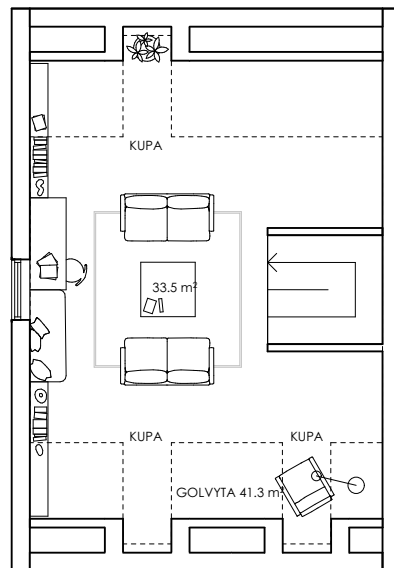

## ENTRÉPLAN

84 kvm BOA

VP	Värmepump
T	Teknikskåp
TM	Tvättmaskin
TT	Torktumlare
ST	Städsåp
G	Garderob
G	Möjlig garderob
DM	Diskmaskin
F	Frys
K	Kyl

## OVANVÅNING

54 kvm BOA

Ytor är preliminära, exakta ytor framgår av bygghandling  
Orientering och riktning av enhet framgår av situationsplan

# 7 rum & kök 179 kvm

Varav 172 kvm BOA

## VINDSPLAN

41 kvm golvyta  
varav 34 kvm BOA

VP	Värmepump
T	Teknikskåp
TM	Tvättmaskin
TT	Torktumlare
ST	Städsåp
G	Garderob
G	Möjlig garderob
DM	Diskmaskin
F	Frys
K	Kyl

Ytor är preliminära, exakta ytor framgår av bygghandling  
Orientering och riktning av enhet framgår av situationsplan