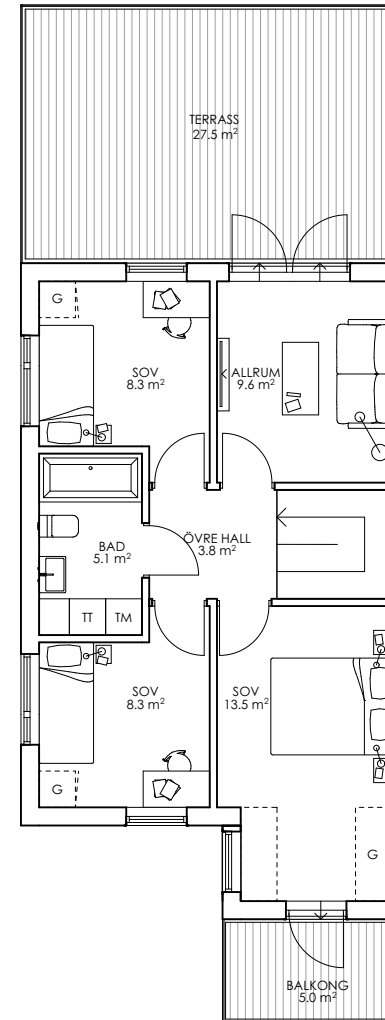

# 7 rum & kök 179 kvm

Varav 172 kvm BOA

## ENTRÉPLAN

84 kvm BOA

VP	Värmepump
T	Teknikskåp
TM	Tvättmaskin
TT	Torktumlare
ST	Städsåp
G	Garderob
G	Möjlig garderob
DM	Diskmaskin
F	Frys
K	Kyl

## OVANVÅNING

54 kvm BOA

Ytor är preliminära, exakta ytor framgår av bygghandling  
Orientering och riktning av enhet framgår av situationsplan