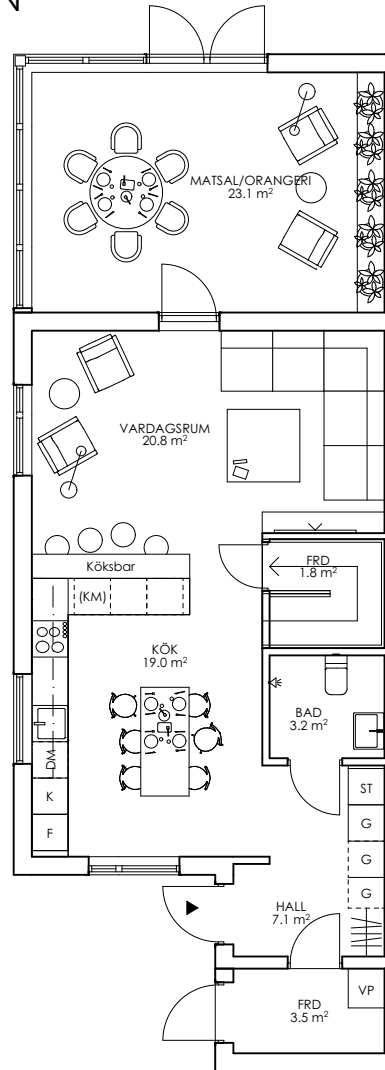

# 7 rum & kök 179 kvm

Varav 172 kvm BOA

## ENTRÉPLAN

84 kvm BOA

VP	Värmepump
T	Teknikskåp
TM	Tvättmaskin
TT	Torktumlare
ST	Städsåp
G	Garderob
G	Möjlig garderob
DM	Diskmaskin
F	Frys
K	Kyl

## OVANVÅNING

54 kvm BOA

Ytor är preliminära, exakta ytor framgår av bygghandling  
Orientering och riktning av enhet framgår av situationsplan

## VINDSPLAN

41 kvm golvyta  
varav 34 kvm BOA

VP	Värmepump
T	Teknikskåp
TM	Tvättmaskin
TT	Torktumlare
ST	Städsåp
G	Garderob
G	Möjlig garderob
DM	Diskmaskin
F	Frys
K	Kyl

Ytor är preliminära, exakta ytor framgår av bygghandling  
Orientering och riktning av enhet framgår av situationsplan