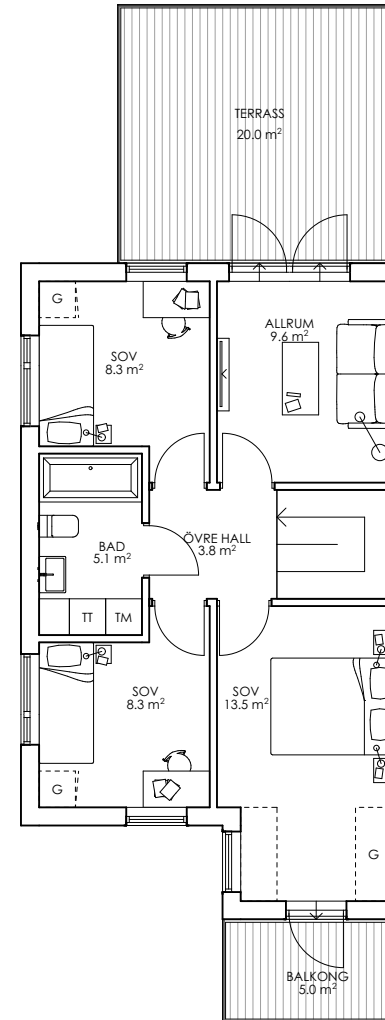

7 rum & kök 172 kvm

Varav 165 kvm BOA

ENTRÉPLAN

77 kvm BOA

VP	Värmepump
T	Teknikskåp
TM	Tvättmaskin
TT	Torktumplare
ST	Städsåp
G	Garderob
G	Möjlig garderob
DM	Diskmaskin
F	Frys
K	Kyl

Ytor är preliminära, exakta ytor framgår av bygghandling
Orientering och riktning av enhet framgår av situationsplan

OVANVÅNING

54 kvm BOA

7 rum & kök 172 kvm

Varav 165 kvm BOA

VINDSPLAN

41 kvm golvyta
varav 34 kvm BOA

VP	Värmepump
T	Teknikskåp
TM	Tvättmaskin
TT	Torktumlare
ST	Städsåp
G	Garderob
G	Möjlig garderob
DM	Diskmaskin
F	Frys
K	Kyl

Ytor är preliminära, exakta ytor framgår av bygghandling
Orientering och riktning av enhet framgår av situationsplan