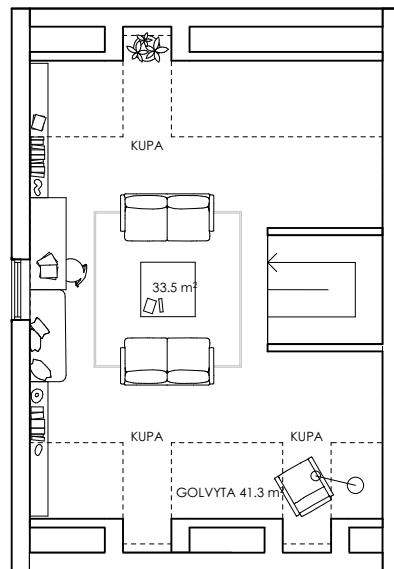

7 rum & kök 172 kvm

Varav 165 kvm BOA

ENTRÉPLAN

77 kvm BOA

VP	Värmepump
T	Teknikskåp
TM	Tvättmaskin
TT	Torktumplare
ST	Städsåp
G	Garderob
G	Möjlig garderob
DM	Diskmaskin
F	Frys
K	Kyl

Ytor är preliminära, exakta ytor framgår av bygghandling
Orientering och riktning av enhet framgår av situationsplan

OVANVÅNING

54 kvm BOA

7 rum & kök 172 kvm

Varav 165 kvm BOA

VINDSPLAN

41 kvm golvyta
varav 34 kvm BOA

VP	Värmepump
T	Teknikskåp
TM	Tvättmaskin
TT	Torktumlare
ST	Städsåp
G	Garderob
G	Möjlig garderob
DM	Diskmaskin
F	Frys
K	Kyl

Ytor är preliminära, exakta ytor framgår av bygghandling
Orientering och riktning av enhet framgår av situationsplan