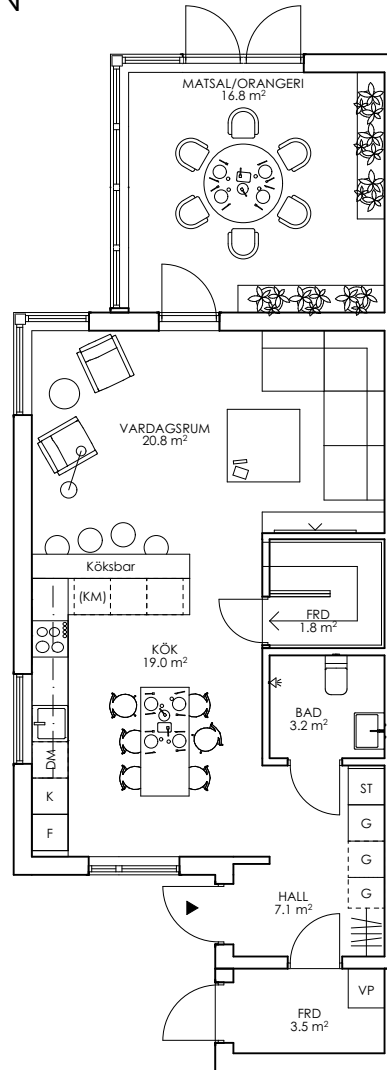

7 rum & kök 172 kvm

Varav 165 kvm BOA

ENTRÉPLAN

77 kvm BOA

VP	Värmepump
T	Teknikskåp
TM	Tvättmaskin
TT	Torktumplare
ST	Städsåp
G	Garderob
G	Möjlig garderob
DM	Diskmaskin
F	Frys
K	Kyl

Ytor är preliminära, exakta ytor framgår av bygghandling
Orientering och riktning av enhet framgår av situationsplan

OVANVÅNING

54 kvm BOA

7 rum & kök 172 kvm

Varav 165 kvm BOA

VINDSPLAN

41 kvm golvyta
varav 34 kvm BOA

VP	Värmepump
T	Teknikskåp
TM	Tvättmaskin
TT	Torktumlare
ST	Städsåp
G	Garderob
G	Möjlig garderob
DM	Diskmaskin
F	Frys
K	Kyl

Ytor är preliminära, exakta ytor framgår av bygghandling
Orientering och riktning av enhet framgår av situationsplan