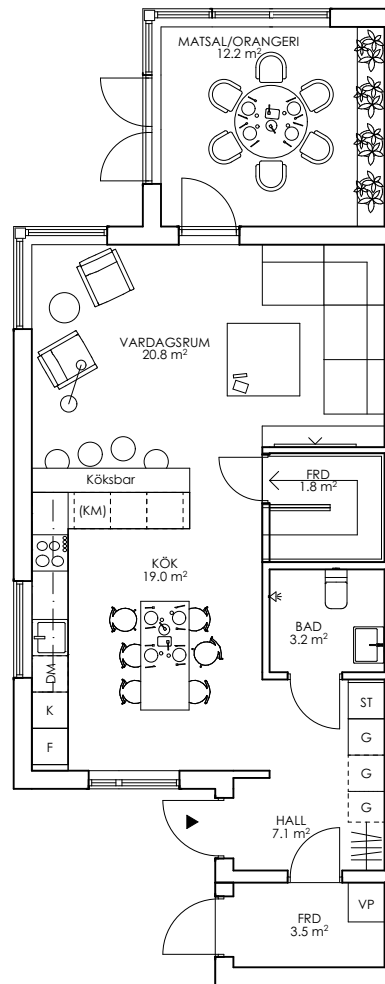

7 rum & kök 167 kvm

Varav 160 kvm BOA

ENTRÉPLAN

72 kvm BOA

VP	Värmepump
T	Teknikskåp
TM	Tvättmaskin
TT	Torktumlare
ST	Städsåp
G	Garderob
G	Möjlig garderob
DM	Diskmaskin
F	Frys
K	Kyl

Ytor är preliminära, exakta ytor framgår av bygghandling
Orientering och riktning av enhet framgår av situationsplan

OVANVÅNING

54 kvm BOA

7 rum & kök

167 kvm

Varav 160 kvm BOA

VINDSPLAN

41 kvm golvyta
varav 34 kvm BOA

VP	Värmepump
T	Teknikskåp
TM	Tvättmaskin
TT	Torktumlare
ST	Städsåp
G	Garderob
G	Möjlig garderob
DM	Diskmaskin
F	Frys
K	Kyl

Ytor är preliminära, exakta ytor framgår av bygghandling
Orientering och riktning av enhet framgår av situationsplan