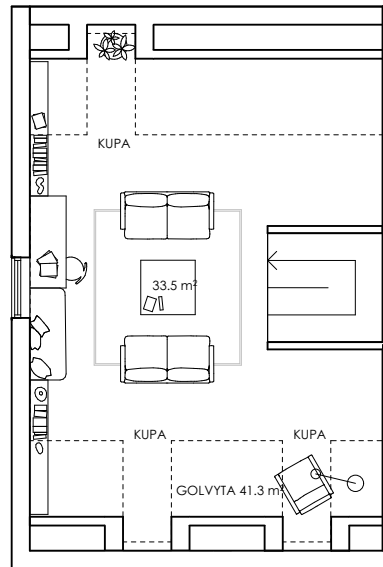

7 rum & kök 167 kvm

Varav 160 kvm BOA

ENTRÉPLAN

72 kvm BOA

VP	Värmepump
T	Teknikskåp
TM	Tvättmaskin
TT	Torktumlare
ST	Städsåp
G	Garderob
G	Möjlig garderob
DM	Diskmaskin
F	Frys
K	Kyl

Ytor är preliminära, exakta ytor framgår av bygghandling
Orientering och riktning av enhet framgår av situationsplan

OVANVÅNING

54 kvm BOA

7 rum & kök

167 kvm

Varav 160 kvm BOA

VINDSPLAN

41 kvm golvyta
varav 34 kvm BOA

VP	Värmepump
T	Teknikskåp
TM	Tvättmaskin
TT	Torktumlare
ST	Städsåp
G	Garderob
G	Möjlig garderob
DM	Diskmaskin
F	Frys
K	Kyl

Ytor är preliminära, exakta ytor framgår av bygghandling
Orientering och riktning av enhet framgår av situationsplan