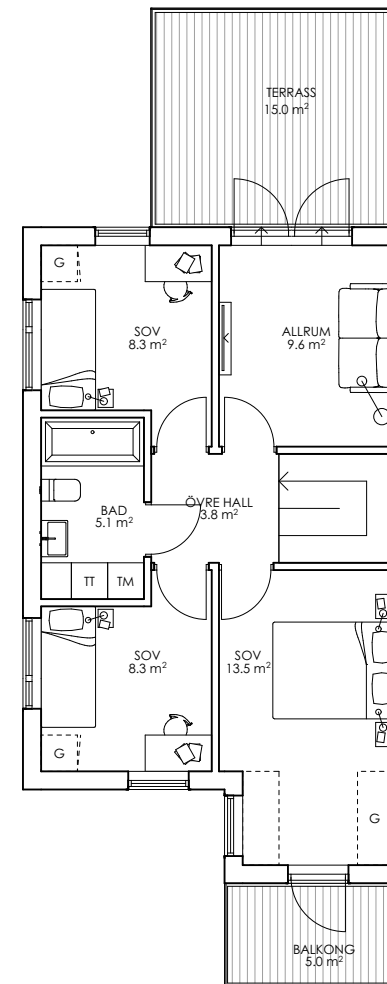

7 rum & kök 167 kvm

Varav 160 kvm BOA

ENTRÉPLAN

72 kvm BOA

VP	Värmepump
T	Teknikskåp
TM	Tvättmaskin
TT	Torktumlare
ST	Städsåp
G	Garderob
G	Möjlig garderob
DM	Diskmaskin
F	Frys
K	Kyl

Ytor är preliminära, exakta ytor framgår av bygghandling
Orientering och riktning av enhet framgår av situationsplan

OVANVÅNING

54 kvm BOA

7 rum & kök

167 kvm

Varav 160 kvm BOA

VINDSPLAN

41 kvm golvyta
varav 34 kvm BOA

VP	Värmepump
T	Teknikskåp
TM	Tvättmaskin
TT	Torktumlare
ST	Städsåp
G	Garderob
G	Möjlig garderob
DM	Diskmaskin
F	Frys
K	Kyl

Ytor är preliminära, exakta ytor framgår av bygghandling
Orientering och riktning av enhet framgår av situationsplan