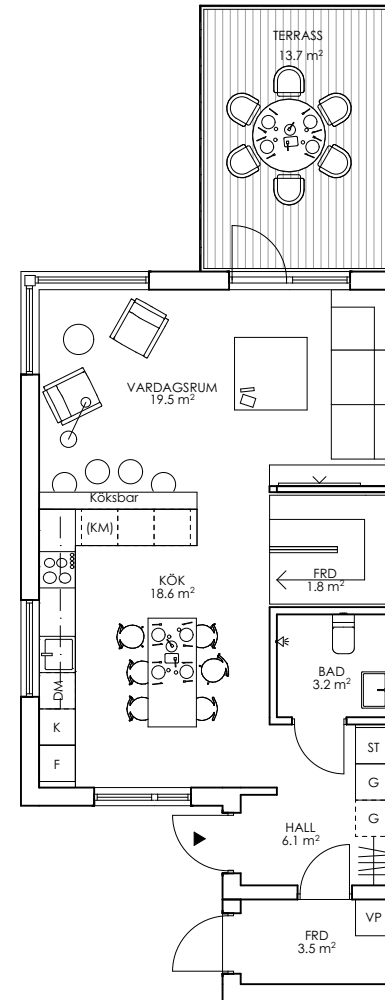

7 rum & kök 165 kvm

Varav 138 kvm BOA

SOUTERÄNGPLAN

61 kvm
varav 34 kvm BOA

VP	Värmepump
T	Teknikskåp
TM	Tvättmaskin
TT	Torktumlare
ST	Städsåp
G	Garderob
G	Möjlig garderob
DM	Diskmaskin
F	Frys
K	Kyl

ENTRÉPLAN

56 kvm BOA

Ytor är preliminära, exakta ytor framgår av bygghandling
Orientering och riktning av enhet framgår av situationsplan

7 rum & kök

165 kvm

Varav 138 kvm BOA

ÖVRE PLAN

48 kvm BOA

VP	Värmepump
T	Teknikskåp
TM	Tvättmaskin
TT	Torktumplare
ST	Städskåp
G	Garderob
G	Möjlig garderob
DM	Diskmaskin
F	Frys
K	Kyl

Ytor är preliminära, exakta ytor framgår av bygghandling
Orientering och riktning av enhet framgår av situationsplan