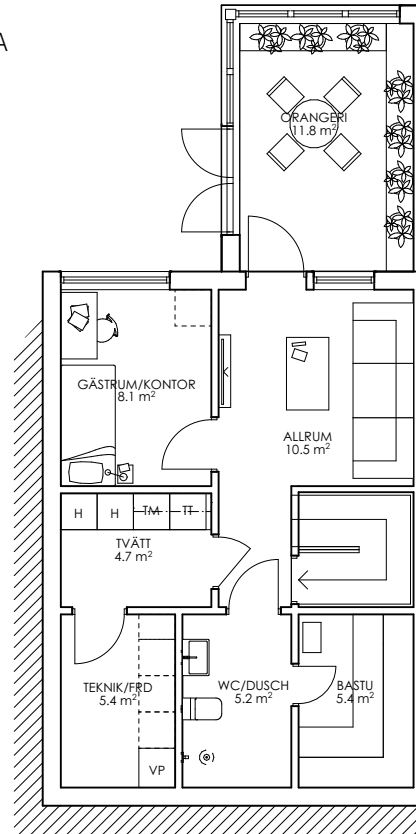

7 rum & kök 165 kvm

Varav 138 kvm BOA

SOUTERÄNGPLAN

61 kvm
varav 34 kvm BOA

VP	Värmepump
T	Teknikskåp
TM	Tvättmaskin
TT	Torktumlare
ST	Städsåp
G	Garderob
G	Möjlig garderob
DM	Diskmaskin
F	Frys
K	Kyl

ENTRÉPLAN

56 kvm BOA

Ytor är preliminära, exakta ytor framgår av bygghandling
Orientering och riktning av enhet framgår av situationsplan

7 rum & kök

165 kvm

Varav 138 kvm BOA

ÖVRE PLAN

48 kvm BOA

VP	Värmepump
T	Teknikskåp
TM	Tvättmaskin
TT	Torktumplare
ST	Städskåp
G	Garderob
G	Möjlig garderob
DM	Diskmaskin
F	Frys
K	Kyl

Ytor är preliminära, exakta ytor framgår av bygghandling
Orientering och riktning av enhet framgår av situationsplan