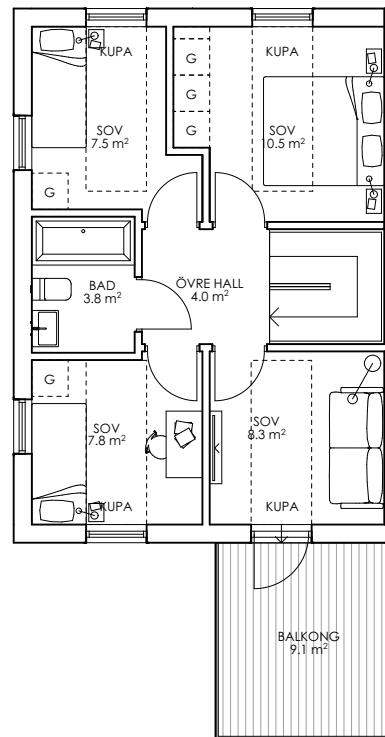

7 rum & kök 165 kvm

Varav 138 kvm BOA

SOUTERÄNGPLAN

61 kvm
varav 34 kvm BOA

VP	Värmepump
T	Teknikskåp
TM	Tvättmaskin
TT	Torktumlare
ST	Städsåp
G	Garderob
G	Möjlig garderob
DM	Diskmaskin
F	Frys
K	Kyl

ENTRÉPLAN

56 kvm BOA

Ytor är preliminära, exakta ytor framgår av bygghandling
Orientering och riktning av enhet framgår av situationsplan

7 rum & kök

165 kvm

Varav 138 kvm BOA

ÖVRE PLAN

48 kvm BOA

VP	Värmepump
T	Teknikskåp
TM	Tvättmaskin
TT	Torktumplare
ST	Städskåp
G	Garderob
G	Möjlig garderob
DM	Diskmaskin
F	Frys
K	Kyl

Ytor är preliminära, exakta ytor framgår av bygghandling
Orientering och riktning av enhet framgår av situationsplan