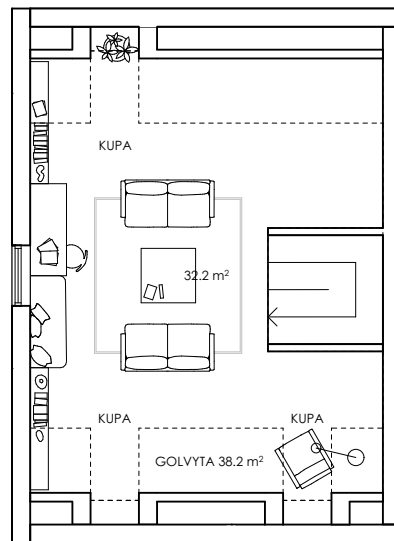

## ENTRÉPLAN

69 kvm BOA

VP	Värmepump
T	Teknikskåp
TM	Tvättmaskin
TT	Torktumlare
ST	Städsåp
G	Garderob
G	Möjlig garderob
DM	Diskmaskin
F	Frys
K	Kyl

## OVANVÅNING

52 kvm BOA

Ytor är preliminära, exakta ytor framgår av bygghandling  
Orientering och riktning av enhet framgår av situationsplan

# 7 rum & kök 159 kvm

Varav 153 kvm BOA

## VINDSPLAN

38 kvm golvyta  
varav 32 kvm BOA

VP	Värmepump
T	Teknikskåp
TM	Tvättmaskin
TT	Torktumlare
ST	Städsåp
G	Garderob
G	Möjlig garderob
DM	Diskmaskin
F	Frys
K	Kyl

Ytor är preliminära, exakta ytor framgår av bygghandling  
Orientering och riktning av enhet framgår av situationsplan