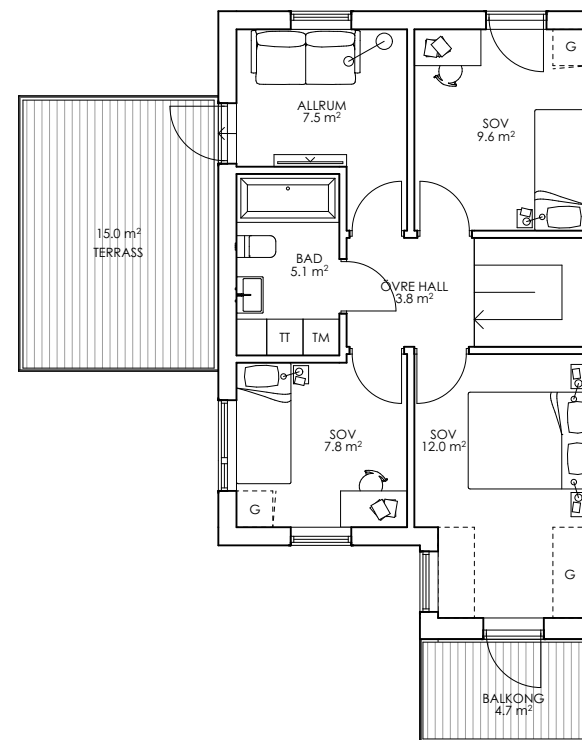

# 7 rum & kök 159 kvm

Varav 153 kvm BOA

## ENTRÉPLAN

69 kvm BOA

VP	Värmepump
T	Teknikskåp
TM	Tvättmaskin
TT	Torktumlare
ST	Städsåp
G	Garderob
G	Möjlig garderob
DM	Diskmaskin
F	Frys
K	Kyl

## OVANVÅNING

52 kvm BOA

Ytor är preliminära, exakta ytor framgår av bygghandling  
Orientering och riktning av enhet framgår av situationsplan