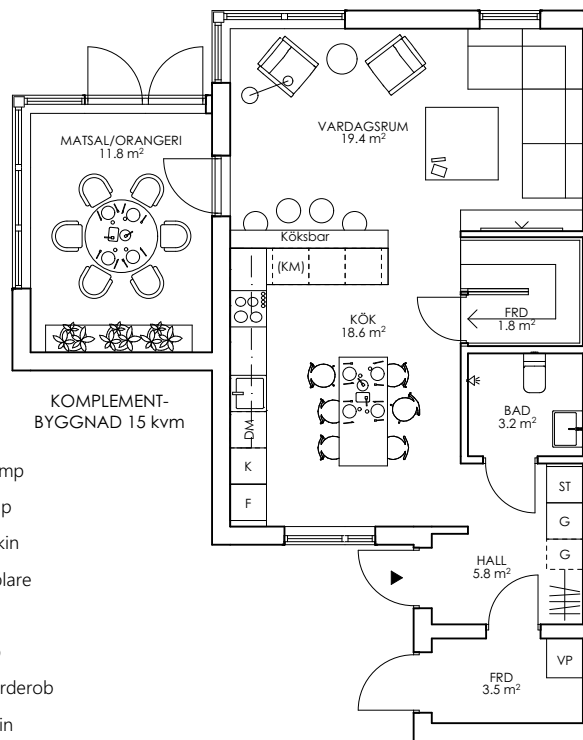

# 7 rum & kök 159 kvm

Varav 153 kvm BOA

## ENTRÉPLAN

69 kvm BOA

VP	Värmepump
T	Teknikskåp
TM	Tvättmaskin
TT	Torktumlare
ST	Städsåp
G	Garderob
G	Möjlig garderob
DM	Diskmaskin
F	Frys
K	Kyl

## OVANVÅNING

52 kvm BOA

Ytor är preliminära, exakta ytor framgår av bygghandling  
Orientering och riktning av enhet framgår av situationsplan