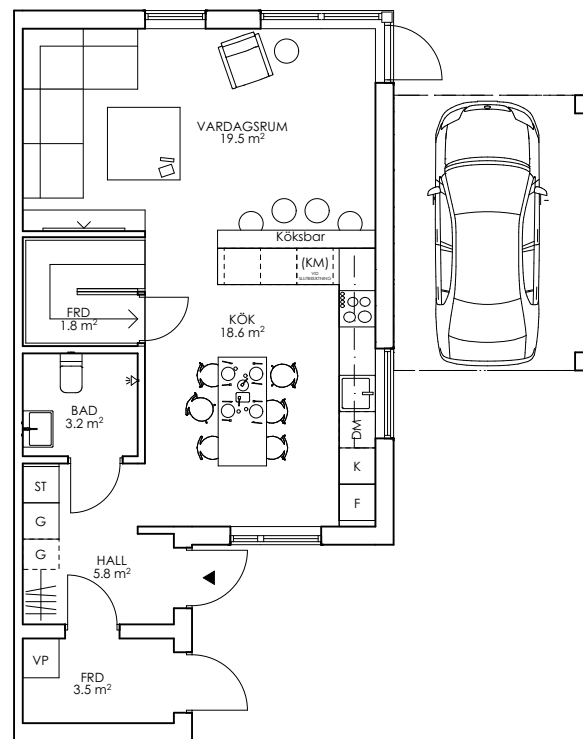

6 rum & kök 146 kvm

Varav 140 kvm BOA

ENTRÉPLAN

56 kvm BOA

VP	Värmepump
T	Teknikskåp
TM	Tvättmaskin
TT	Torktumlare
ST	Städsåp
G	Garderob
G	Möjlig garderob
DM	Diskmaskin
F	Frys
K	Kyl

Ytor är preliminära, exakta ytor framgår av bygghandling
Orientering och riktning av enhet framgår av situationsplan

OVANVÅNING

52 kvm BOA

6 rum & kök

146 kvm

Varav 140 kvm BOA

VINDSPLAN

38 kvm golvyta
varav 32 kvm BOA

VP	Värmepump
T	Teknikskåp
TM	Tvättmaskin
TT	Torktumplare
ST	Städsåp
G	Garderob
G	Möjlig garderob
DM	Diskmaskin
F	Frys
K	Kyl

Ytor är preliminära, exakta ytor framgår av bygghandling
Orientering och riktning av enhet framgår av situationsplan