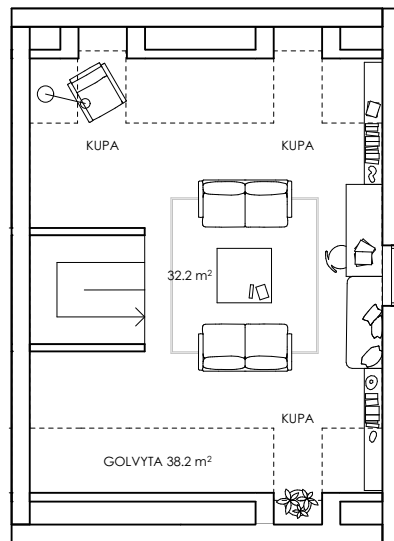

6 rum & kök 146 kvm

Varav 140 kvm BOA

ENTRÉPLAN

56 kvm BOA

VP	Värmepump
T	Teknikskåp
TM	Tvättmaskin
TT	Torktumlare
ST	Städsåp
G	Garderob
G	Möjlig garderob
DM	Diskmaskin
F	Frys
K	Kyl

Ytor är preliminära, exakta ytor framgår av bygghandling
Orientering och riktning av enhet framgår av situationsplan

OVANVÅNING

52 kvm BOA

6 rum & kök

146 kvm

Varav 140 kvm BOA

VINDSPLAN

38 kvm golvyta
varav 32 kvm BOA

VP	Värmepump
T	Teknikskåp
TM	Tvättmaskin
TT	Torktumplare
ST	Städsåp
G	Garderob
G	Möjlig garderob
DM	Diskmaskin
F	Frys
K	Kyl

Ytor är preliminära, exakta ytor framgår av bygghandling
Orientering och riktning av enhet framgår av situationsplan