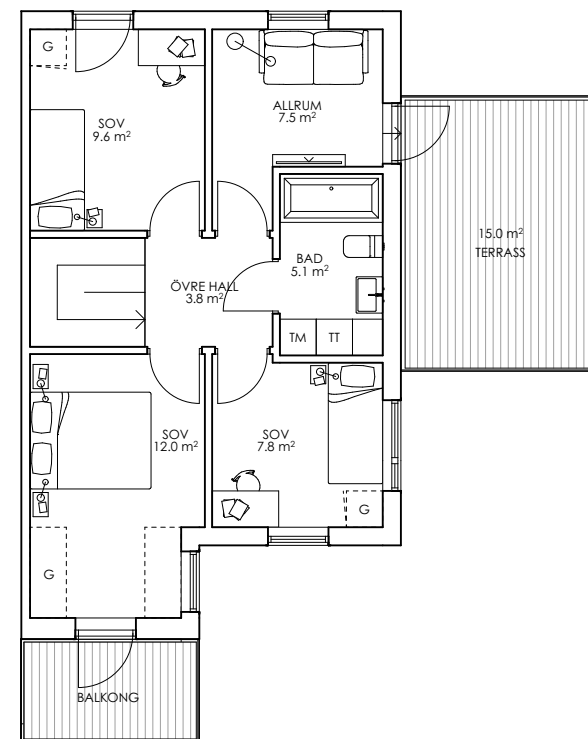

6 rum & kök 146 kvm

Varav 140 kvm BOA

ENTRÉPLAN

56 kvm BOA

VP	Värmepump
T	Teknikskåp
TM	Tvättmaskin
TT	Torktumlare
ST	Städsåp
G	Garderob
G	Möjlig garderob
DM	Diskmaskin
F	Frys
K	Kyl

Ytor är preliminära, exakta ytor framgår av bygghandling
Orientering och riktning av enhet framgår av situationsplan

OVANVÅNING

52 kvm BOA

6 rum & kök

146 kvm

Varav 140 kvm BOA

VINDSPLAN

38 kvm golvyta
varav 32 kvm BOA

VP	Värmepump
T	Teknikskåp
TM	Tvättmaskin
TT	Torktumplare
ST	Städsåp
G	Garderob
G	Möjlig garderob
DM	Diskmaskin
F	Frys
K	Kyl