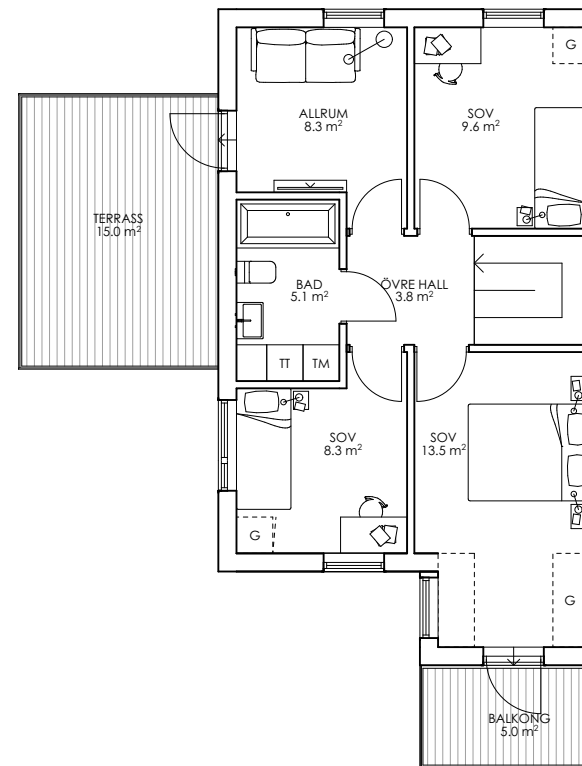

6 rum & kök 154 kvm

Varav 147 kvm BOA

ENTRÉPLAN

59 kvm BOA

OVANVÅNING

54 kvm BOA

Ytor är preliminära, exakta ytor framgår av bygghandling
Orientering och riktning av enhet framgår av situationsplan

6 rum & kök

154 kvm

Varav 147 kvm BOA

VINDSPLAN

41 kvm golvyta
varav 34 kvm BOA

VP	Värmepump
T	Teknikskåp
TM	Tvättmaskin
TT	Torktumplare
ST	Städsåp
G	Garderob
G	Möjlig garderob
DM	Diskmaskin
F	Frys
K	Kyl

Ytor är preliminära, exakta ytor framgår av bygghandling
Orientering och riktning av enhet framgår av situationsplan