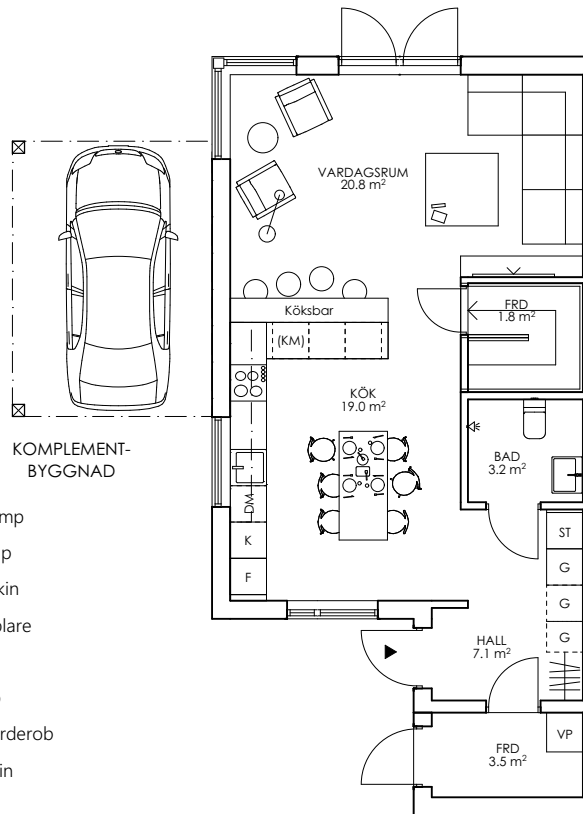

6 rum & kök 154 kvm

Varav 147 kvm BOA

ENTRÉPLAN

59 kvm BOA

OVANVÅNING

54 kvm BOA

Ytor är preliminära, exakta ytor framgår av bygghandling
Orientering och riktning av enhet framgår av situationsplan

6 rum & kök

154 kvm

Varav 147 kvm BOA

VINDSPLAN

41 kvm golvyta
varav 34 kvm BOA

VP	Värmepump
T	Teknikskåp
TM	Tvättmaskin
TT	Torktumplare
ST	Städsåp
G	Garderob
G	Möjlig garderob
DM	Diskmaskin
F	Frys
K	Kyl

Ytor är preliminära, exakta ytor framgår av bygghandling
Orientering och riktning av enhet framgår av situationsplan