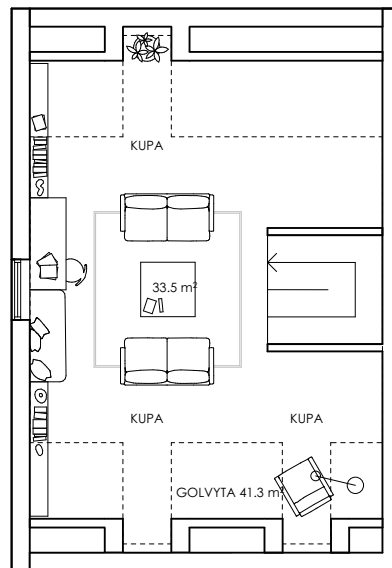

6 rum & kök 154 kvm

Varav 147 kvm BOA

ENTRÉPLAN

59 kvm BOA

OVANVÅNING

54 kvm BOA

Ytor är preliminära, exakta ytor framgår av bygghandling
Orientering och riktning av enhet framgår av situationsplan

6 rum & kök

154 kvm

Varav 147 kvm BOA

VINDSPLAN

41 kvm golvyta
varav 34 kvm BOA

VP	Värmepump
T	Teknikskåp
TM	Tvättmaskin
TT	Torktumplare
ST	Städsåp
G	Garderob
G	Möjlig garderob
DM	Diskmaskin
F	Frys
K	Kyl

Ytor är preliminära, exakta ytor framgår av bygghandling
Orientering och riktning av enhet framgår av situationsplan