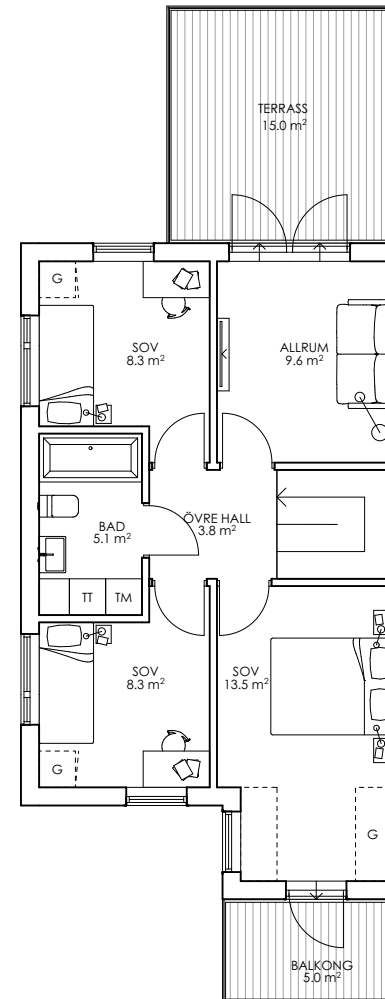

# 7 rum & kök 167 kvm

Varav 160 kvm BOA

## ENTRÉPLAN

72 kvm BOA

VP	Värmepump
T	Teknikskåp
TM	Tvättmaskin
TT	Torktumlare
ST	Städsåp
G	Garderob
G	Möjlig garderob
DM	Diskmaskin
F	Frys
K	Kyl

Ytor är preliminära, exakta ytor framgår av bygghandling  
Orientering och riktning av enhet framgår av situationsplan

## OVANVÅNING

54 kvm BOA

## 167 kvm

Varav 160 kvm BOA