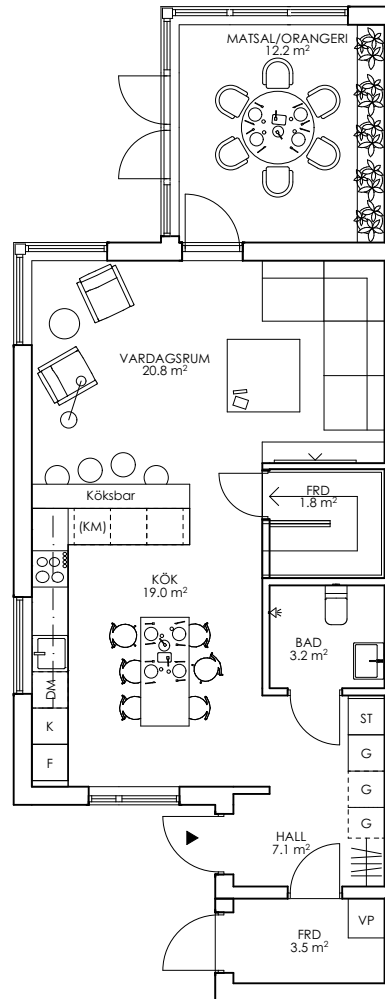

# 7 rum & kök 167 kvm

Varav 160 kvm BOA

## ENTRÉPLAN

72 kvm BOA

VP	Värmepump
T	Teknikskåp
TM	Tvättmaskin
TT	Torktumlare
ST	Städsåp
G	Garderob
G	Möjlig garderob
DM	Diskmaskin
F	Frys
K	Kyl

Ytor är preliminära, exakta ytor framgår av bygghandling  
Orientering och riktning av enhet framgår av situationsplan

## OVANVÅNING

54 kvm BOA

### VINDSPLAN

41 kvm golvyta  
varav 34 kvm BOA

VP	Värmepump
T	Teknikskåp
TM	Tvättmaskin
TT	Torktumplare
ST	Städsåp
G	Garderob
G	Möjlig garderob
DM	Diskmaskin
F	Frys
K	Kyl

Ytor är preliminära, exakta ytor framgår av bygghandling  
Orientering och riktning av enhet framgår av situationsplan