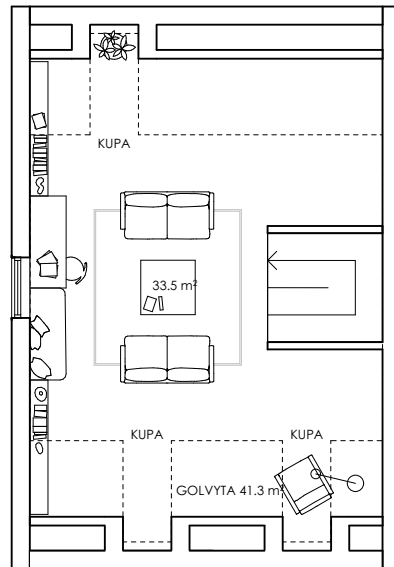

## ENTRÉPLAN

72 kvm BOA

VP	Värmepump
T	Teknikskåp
TM	Tvättmaskin
TT	Torktumlare
ST	Städsåp
G	Garderob
G	Möjlig garderob
DM	Diskmaskin
F	Frys
K	Kyl

Ytor är preliminära, exakta ytor framgår av bygghandling  
Orientering och riktning av enhet framgår av situationsplan

## OVANVÅNING

54 kvm BOA

### VINDSPLAN

41 kvm golvyta  
varav 34 kvm BOA

VP	Värmepump
T	Teknikskåp
TM	Tvättmaskin
TT	Torktumplare
ST	Städsåp
G	Garderob
G	Möjlig garderob
DM	Diskmaskin
F	Frys
K	Kyl

Ytor är preliminära, exakta ytor framgår av bygghandling  
Orientering och riktning av enhet framgår av situationsplan