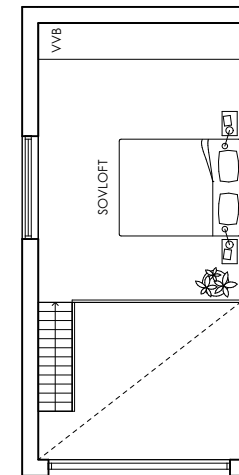

### LOFT

16kvm

TM	Tvättmaskin
ST	Städsåp
G	Garderob
G	Möjlig garderob
DM	Diskmaskin
F	Frys
K	Kyl

Ytor är preliminära, exakta ytor framgår av bygghandling  
Orientering och riktning av enhet framgår av situationsplan