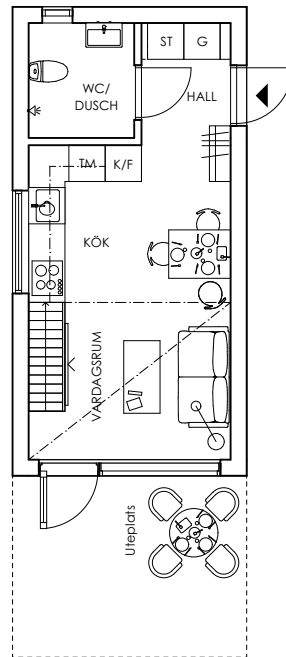

## 40 kvm

varav 24 kvm BOA

### ENTRÉPLAN

24 kvm BOA

### LOFT

16kvm

TM	Tvättmaskin
ST	Städsåp
G	Garderob
G	Möjlig garderob
DM	Diskmaskin
F	Frys
K	Kyl

Ytor är preliminära, exakta ytor framgår av bygghandling  
Orientering och riktning av enhet framgår av situationsplan