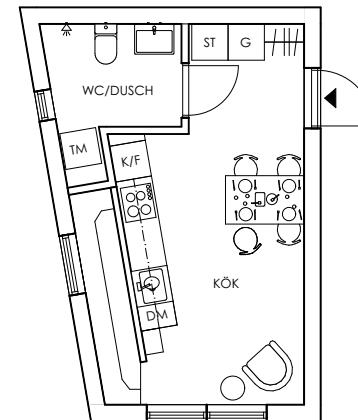

## 48 kvm

Varav 47 kvm BOA

### ENTRÉPLAN

24 kvm BOA

TM	Tvättmaskin
ST	Städsåp
G	Garderob
G	Möjlig garderob
DM	Diskmaskin
F	Frys
K	Kyl

Ytor är preliminära, exakta ytor framgår av bygghandling