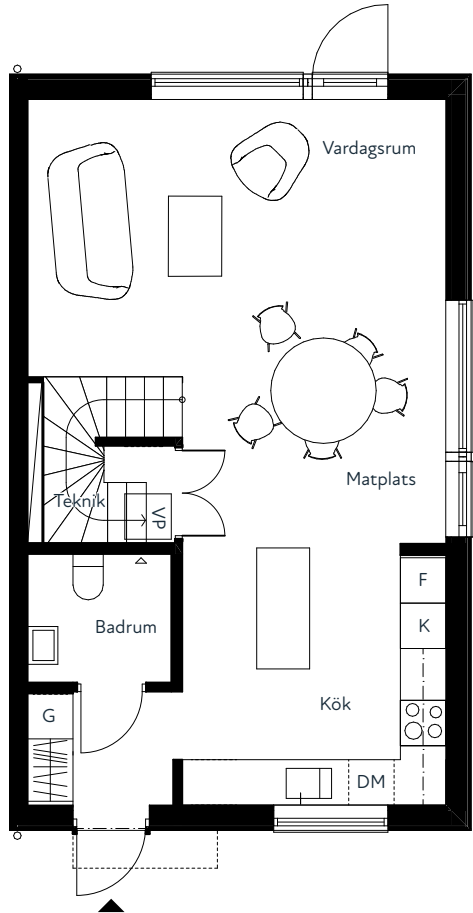

Brf Hökeberga Ängar

Lägenhet 15B

▼ 4 ROK - 104 KVM

Plan 1

Plan 2

1:100 0 5 meter

TECKENFÖRKLARINGAR

K	KYL	TT	TORKTUMLARE
F	FRYS	ST	STÄDSKÅP
DM	DISKMASKIN	G	GÄRDEROB
TM	TVÄTTMASKIN	VP	VÄRMEPUMP