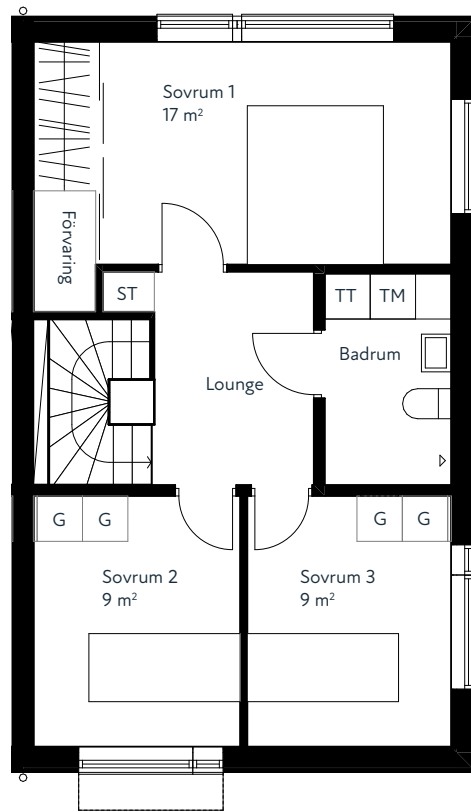

Brf Hökeberga Ängar

Lägenhet 15B

▼ 4 ROK - 104 KVM

Plan 1

Plan 2

1:100 0 5 meter

TECKENFÖRKLARINGAR

K	KYL	TT	TORKTUMLARE
F	FRYS	ST	STÄDSKÅP
DM	DISKMASKIN	G	GÄRDEROB
TM	TVÄTTMASKIN	VP	VÄRMEPUMP