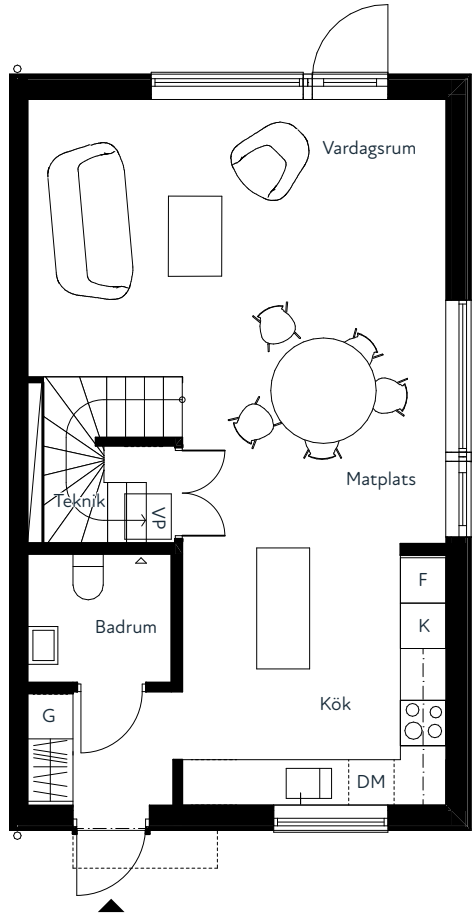

Brf Hökeberga Ängar

Lägenhet 16A

▼ 4 ROK - 104 KVM

Plan 1

Plan 2

1:100 0 5 meter

TECKENFÖRKLARINGAR

K	KYL	TT	TORKTUMLARE
F	FRYS	ST	STÄDSKÅP
DM	DISKMASKIN	G	GÄRDEROB
TM	TVÄTTMASKIN	VP	VÄRMEPUMP