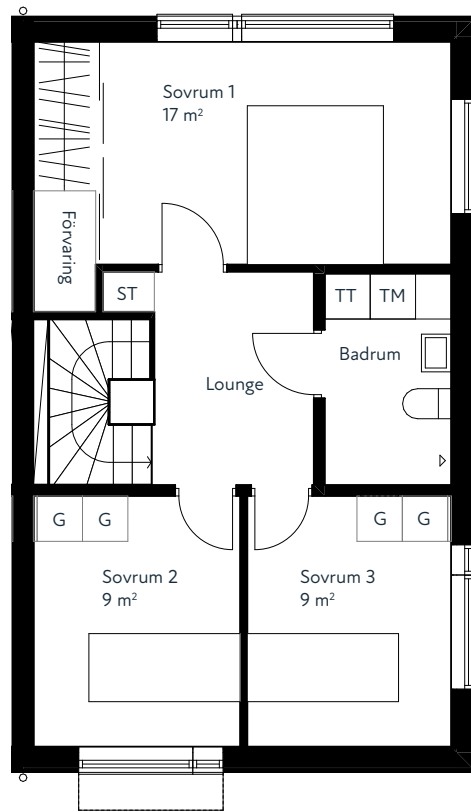

Brf Hökeberga Ängar

Lägenhet 16A

▼ 4 ROK - 104 KVM

Plan 1

Plan 2

1:100 0 5 meter

TECKENFÖRKLARINGAR

K	KYL	TT	TORKTUMLARE
F	FRYS	ST	STÄDSKÅP
DM	DISKMASKIN	G	GÄRDEROB
TM	TVÄTTMASKIN	VP	VÄRMEPUMP