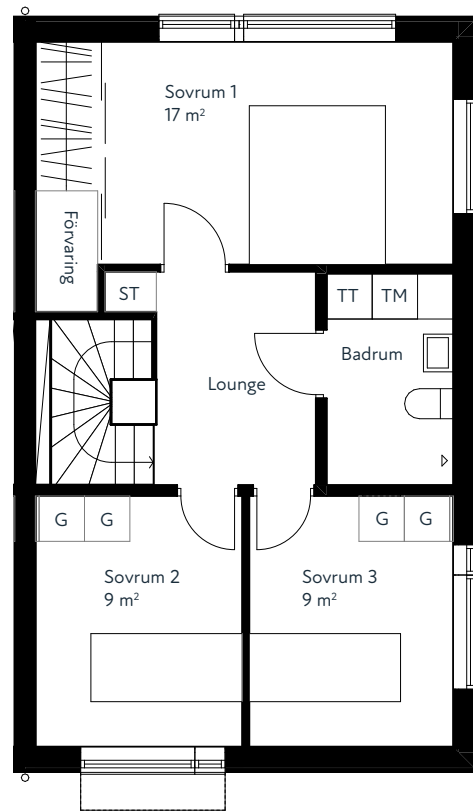

Brf Hökeberga Ängar

Lägenhet 17B

▼ 4 ROK - 104 KVM

Plan 1

Plan 2

1:100 0 5 meter

TECKENFÖRKLARINGAR

K	KYL	TT	TORKTUMLARE
F	FRYS	ST	STÄDSKÅP
DM	DISKMASKIN	G	GÄRDEROB
TM	TVÄTTMASKIN	VP	VÄRMEPUMP