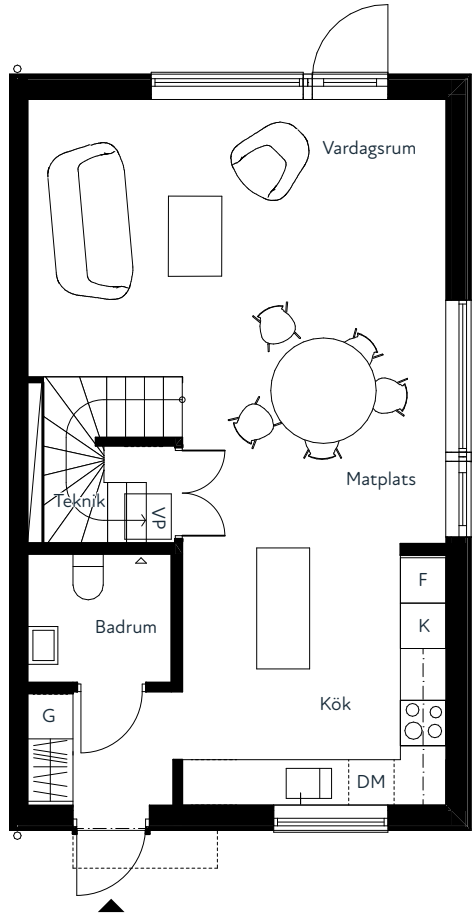

Brf Hökeberga Ängar

Lägenhet 17B

▼ 4 ROK - 104 KVM

Plan 1

Plan 2

1:100 0 5 meter

TECKENFÖRKLARINGAR

K	KYL	TT	TORKTUMLARE
F	FRYS	ST	STÄDSKÅP
DM	DISKMASKIN	G	GÄRDEROB
TM	TVÄTTMASKIN	VP	VÄRMEPUMP