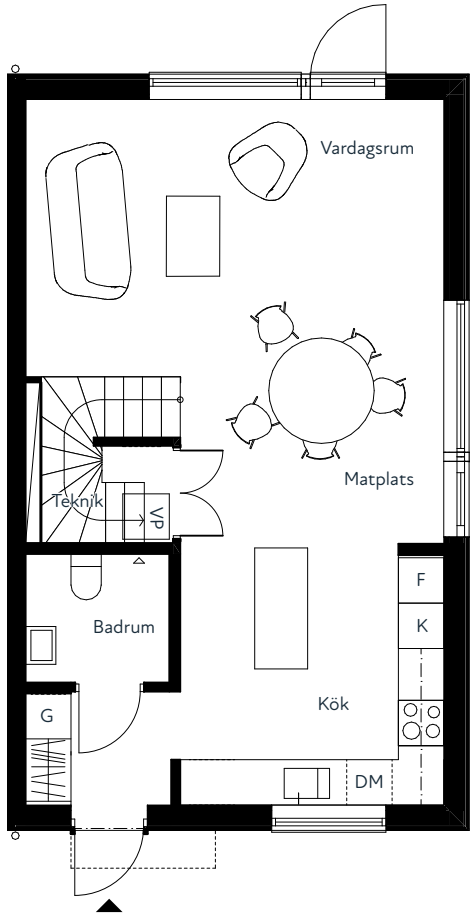

Brf Hökeberga Ängar

Lägenhet 18A

▼ 4 ROK - 104 KVM

Plan 1

Plan 2

1:100 0 5 meter

TECKENFÖRKLARINGAR

K	KYL	TT	TORKTUMLARE
F	FRYS	ST	STÄDSKÅP
DM	DISKMASKIN	G	GÄRDEROB
TM	TVÄTTMASKIN	VP	VÄRMEPUMP