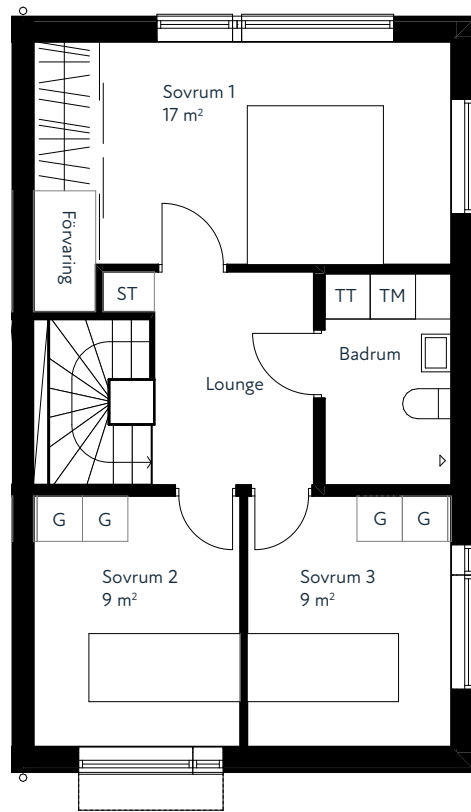

Brf Hökeberga Ängar

Lägenhet 18A

▼ 4 ROK - 104 KVM

Plan 1

Plan 2

1:100 0 5 meter

TECKENFÖRKLARINGAR

K	KYL	TT	TORKTUMLARE
F	FRYS	ST	STÄDSKÅP
DM	DISKMASKIN	G	GÄRDEROB
TM	TVÄTTMASKIN	VP	VÄRMEPUMP