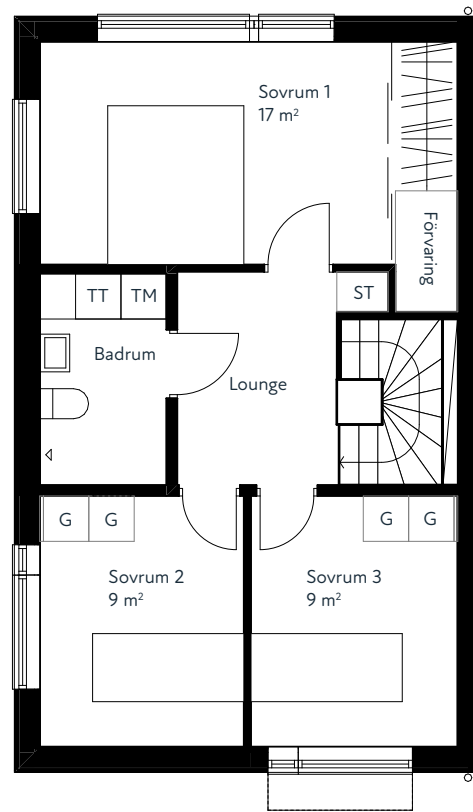

Brf Hökeberga Ängar

Lägenhet 21A

4 ROK - 104 KVM

Plan 1

Plan 2

1:100 0 5 meter

TECKENFÖRKLARINGAR

K	KYL	TT	TORKTUMLARE
F	FRYS	ST	STÄDSKÅP
DM	DISKMASKIN	G	GÄRDEROB
TM	TVÄTTMASKIN	VP	VÄRMEPUMP