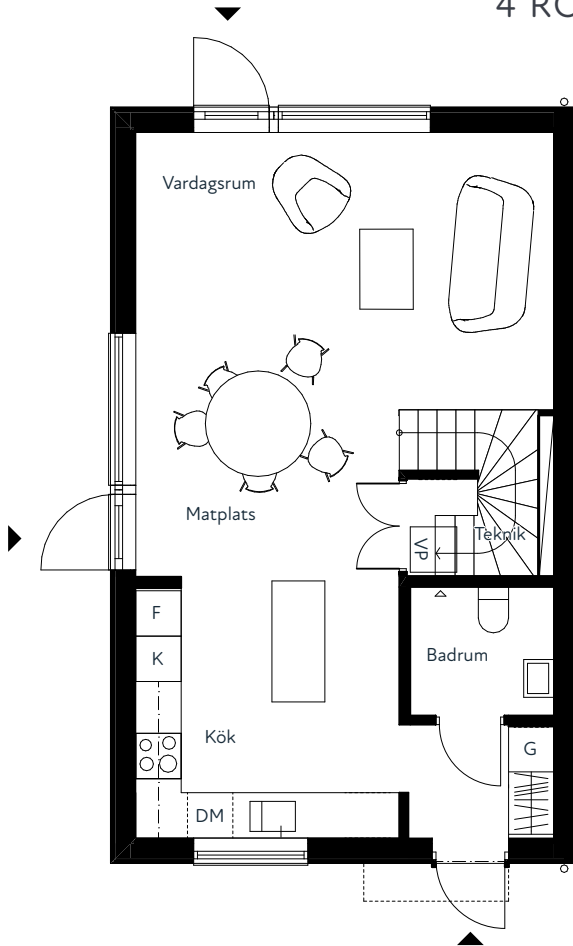

Brf Hökeberga Ängar

Lägenhet 21A

4 ROK - 104 KVM

Plan 1

Plan 2

1:100 0 5 meter

TECKENFÖRKLARINGAR

K	KYL	TT	TORKTUMLARE
F	FRYS	ST	STÄDSKÅP
DM	DISKMASKIN	G	GÄRDEROB
TM	TVÄTTMASKIN	VP	VÄRMEPUMP