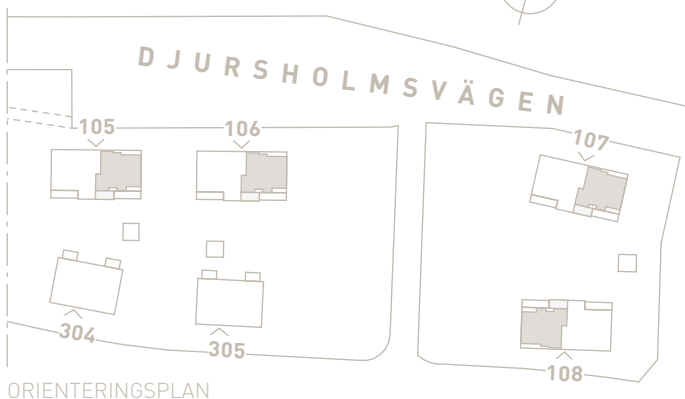

BOFAKTABLAD SLOTSÄNGEN

4 rum & kök / 94 m²

LGH NR: 105-1301

Skala 1:100

Våning 3 tr / Takvån
Våning 2 tr
Våning 1 tr
Bottenvåning / ENTRÉ

ORIENTERINGSSEKTION

ORIENTERINGSPLAN

Entré