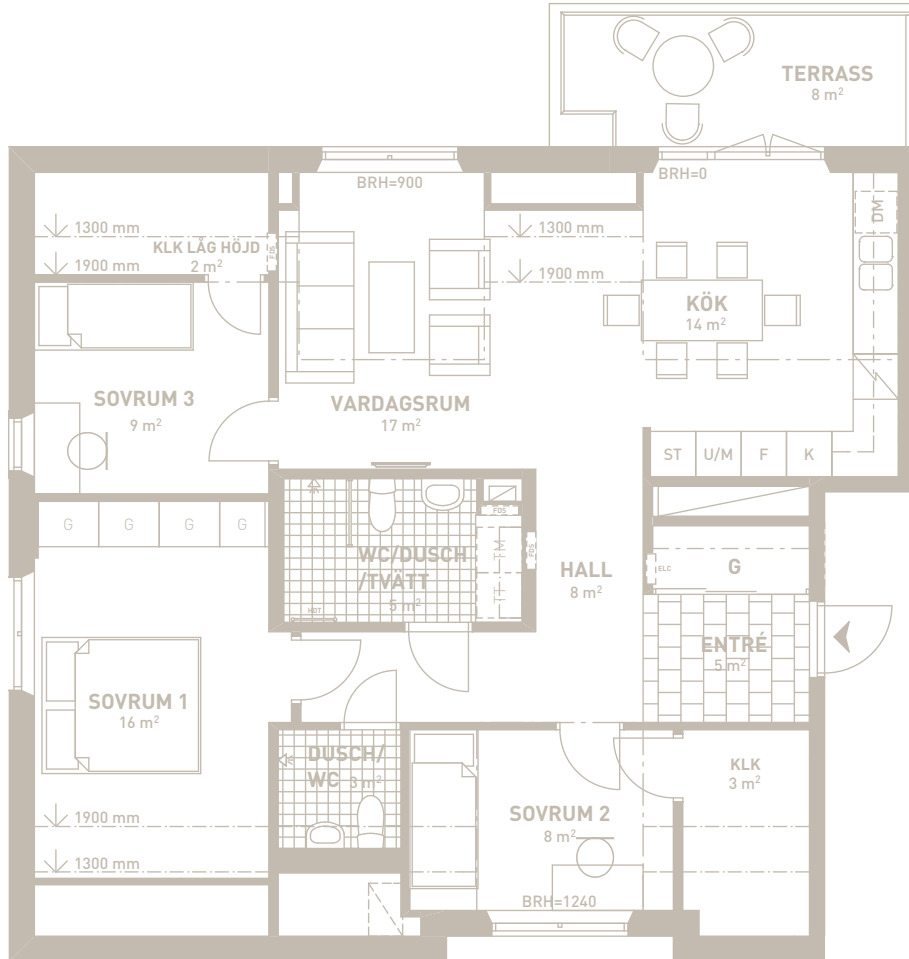

BOFAKTABLAD SLOTSÄNGEN

4 rum & kök / 94 m²

LGH NR: 105-1301

Skala 1:100

Våning 3 tr / Takvån
Våning 2 tr
Våning 1 tr
Bottenvåning / ENTRÉ

ORIENTERINGSSEKTION

ORIENTERINGSPLAN

Entré