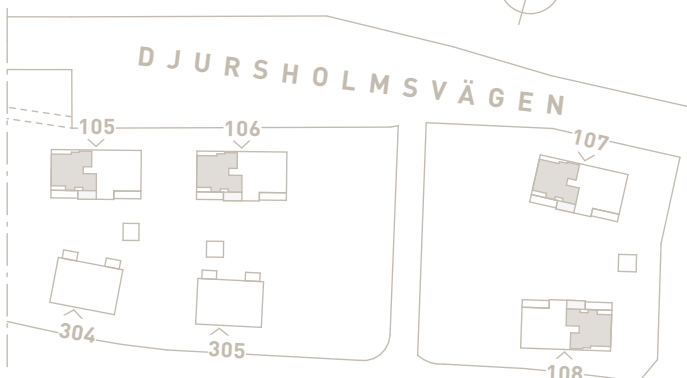

BOFAKTABLAD SLOTSÄNGEN

4 rum & kök / 91 m²

LGH NR: 106-1302

Skala 1:100

Våning 3 tr / Takvån
Våning 2 tr
Våning 1 tr
Bottenvåning / ENTRÉ

ORIENTERINGSSEKTION

ORIENTERINGSPLAN

Entré