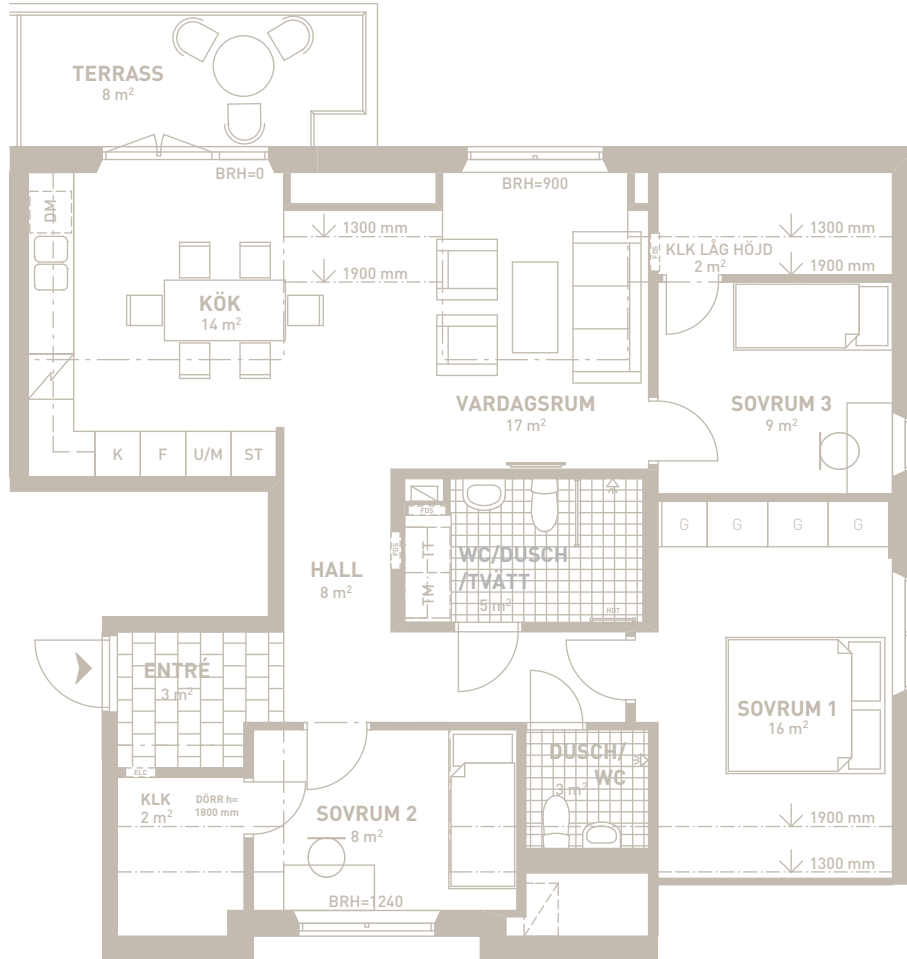

BOFAKTABLAD SLOTSÄNGEN

4 rum & kök / 91 m²

LGH NR: 106-1302

Skala 1:100

Våning 3 tr / Takvån
Våning 2 tr
Våning 1 tr
Bottenvåning / ENTRÉ

ORIENTERINGSSEKTION

ORIENTERINGSPLAN

Entré

Fördelarskåp

EL-/Mediacentral

Handduckstork

Spishäll/Spis med ugn

Dusch med glasvägg

Klinkergolv hall

Klinkergolv dusch/wc/bad

Frånvalsvägg