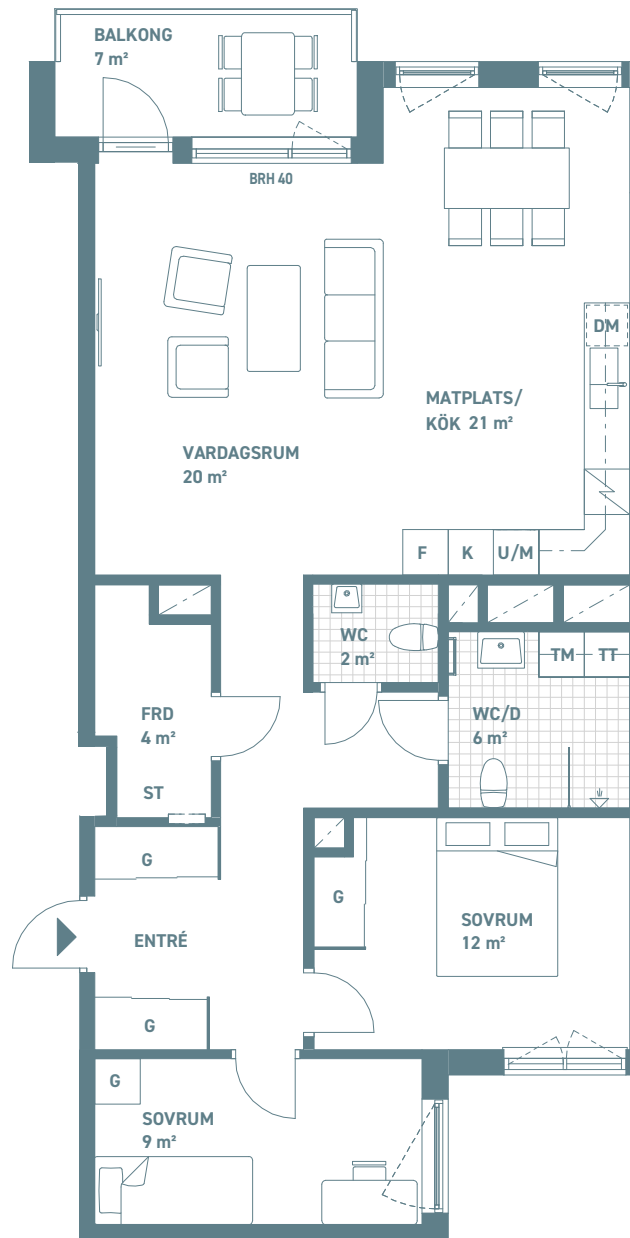

BOFAKTABLAD BRF TJÄRAN

3 Rum & Kök/ 94m²

LGH NR:

D-1102 D-1202
D-1302

Bofakta 2022-01-24

ORIENTERING

- Rumshöjd 260 cm,
- Rumshöjd WC/Badrum 230 cm
- Bröstningshöjd fönster 60 cm där ej annat anges
- Ytangelser är preliminära

G	Garderob
ST	Städskep
DM	Diskmaskin
K	Kylskåp
F	Fryskep
U/M	Ugn och microvågsugn
TM	Tvättmaskin
TT	Torktumlare
BRH	Fönsterbröstning i cm
FRD	Förråd

	Entré
	El-/Mediacentral
	Handduktstork
	Spis
	Dusch med glasvägg
	Klinkergolv dusch/wc/bad
	Schakt
	Plats för TV