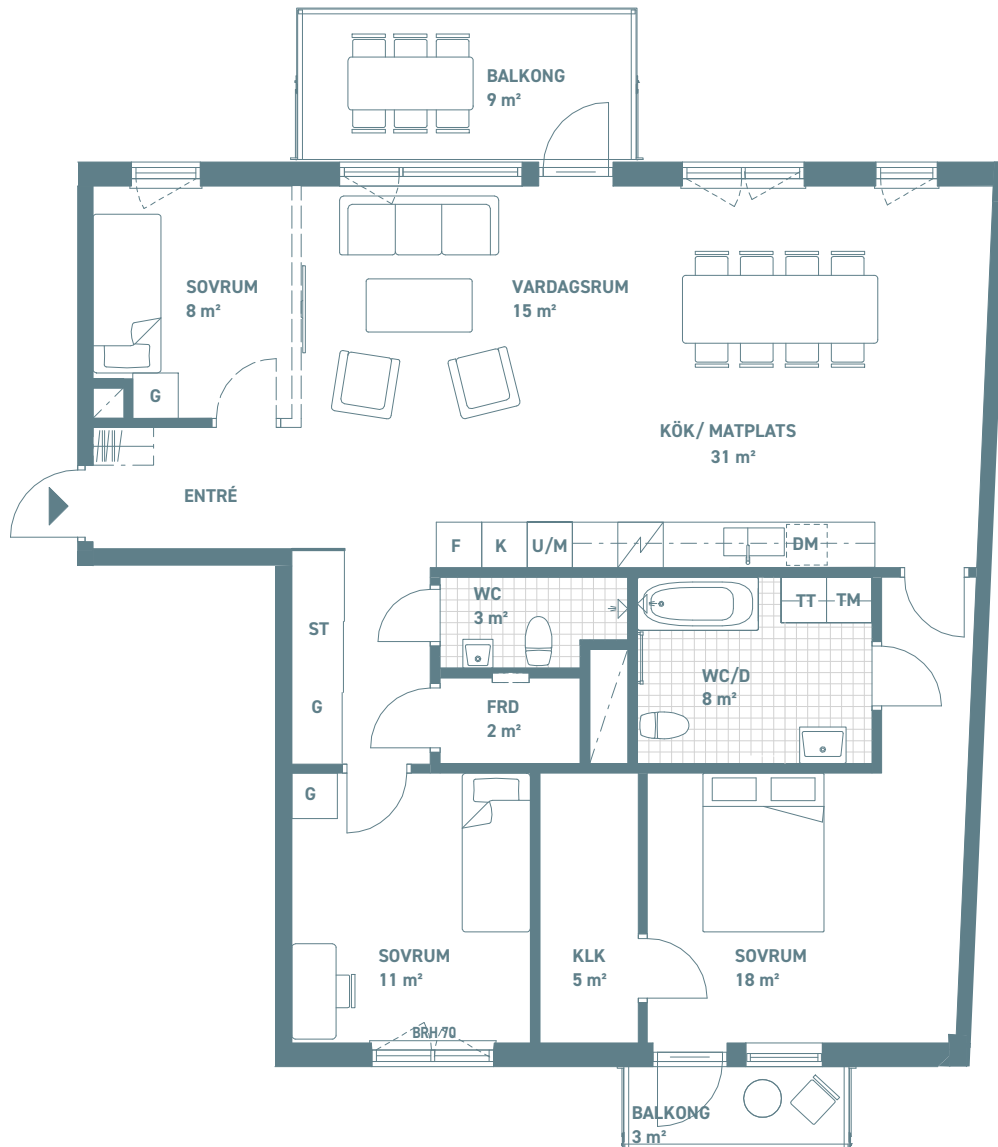

# BOFAKTABLAD BRF TJÄRAN

4 Rum & Kök/ 114m<sup>2</sup>

LGH NR:

F-1101 F-1201  
F-1301 F-1401

Bofakta 2022-01-24

## ORIENTERING

- Rumshöjd 260 cm,
- Rumshöjd WC/Badrum 230 cm
- Bröstningshöjd fönster 60 cm  
där ej annat anges
- Ytangivelser är preliminära

- |     |  |
|-----|--|
| G   | Garderob                                       |
| ST  | Städskap                                       |
| DM  | Diskmaskin                                     |
| K   | Kylskåp  |
| F   | Frys   |
| U/M | Ugn och microvågsugn                           |
| TM  | Tvättmaskin                                    |
| TT  | Torktumlare                                    |
| KLK | Klädkammare                                    |
| BRH | Fönsterbröstning i cm                          |
| FRD | Förråd +<br>Externt förråd om 2 m <sup>2</sup> |

- |  |                          |
|--|--------------------------|
|  | Entré                    |
|  | El-/Mediacentral         |
|  | Handduktork              |
|  | Spis                     |
|  | Dusch med glasvägg       |
|  | Klinkergolv dusch/wc/bad |
|  | Schakt                   |
|  | Plats för TV             |
|  | Hatthylla                |
|  | Frånvalsvägg             |

WÄSTBYGG

Originalformat: A4, Skala 1:100

Preliminärt bofaktblad - rätt till mindre ändringar förbehålles.