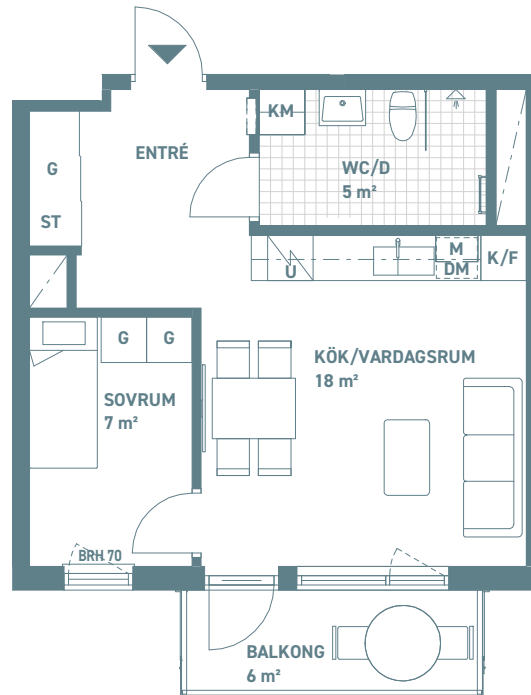

### 2 Rum & Kök / 39m<sup>2</sup>

LGH NR: F-1102 F-1202  
F-1302 F-1402

Bofakta 2022-01-24

#### ORIENTERING

- Rumshöjd 260 cm,
- Rumshöjd WC/Badrum 230 cm
- Bröstningshöjd fönster 60 cm  
där ej annat anges
- Ytangelser är preliminära

G	Garderob
ST	Städskåp
DM	Diskmaskin
K	Kylskåp
F	Frys-skåp
U	Ugn
M	Microvågsugn
KM	Kombimaskin
BRH	Fönsterbröstning i cm
FRD	Förråd om 2 m <sup>2</sup> återfinns externt