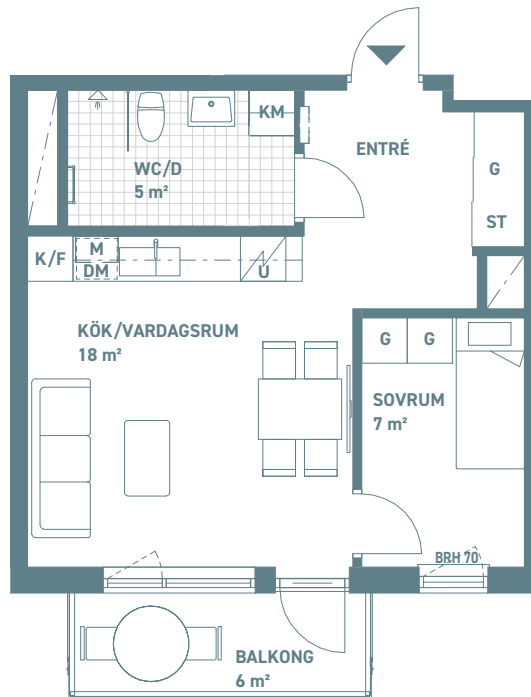

BOFAKTABLAD

BRF TJÄRAN

2 Rum & Kök/ 39m²

LGH NR: G-1102 G-1202
G-1302 G-1402

Bofakta 2022-01-24

ORIENTERING

- Rumshöjd 260 cm,
- Rumshöjd WC/Badrum 230 cm
- Bröstningshöjd fönster 60 cm där ej annat anges
- Ytangivelser är preliminära

- G Garderob
- ST Städskåp
- DM Diskmaskin
- K Kylskåp
- F Frysskåp
- U Ugn
- M Microvågsugn
- KM Kombimaskin
- BRH Fönsterbröstning i cm
- FRD Förråd om 2 m² återfinns externt

- ▶ Entré
- □ El-/Mediacentral
- Handduktstork
- ▧ Spis
- ⌞ Dusch med glasvägg
- ⌘ Klinkergolv dusch/wc/bad
- ▭ Schakt
- ▬ Plats för TV

Preliminärt bofaktablad - rätt till mindre ändringar förbehålles.

WÄSTBYGG

Originalformat: A4, Skala 1:100