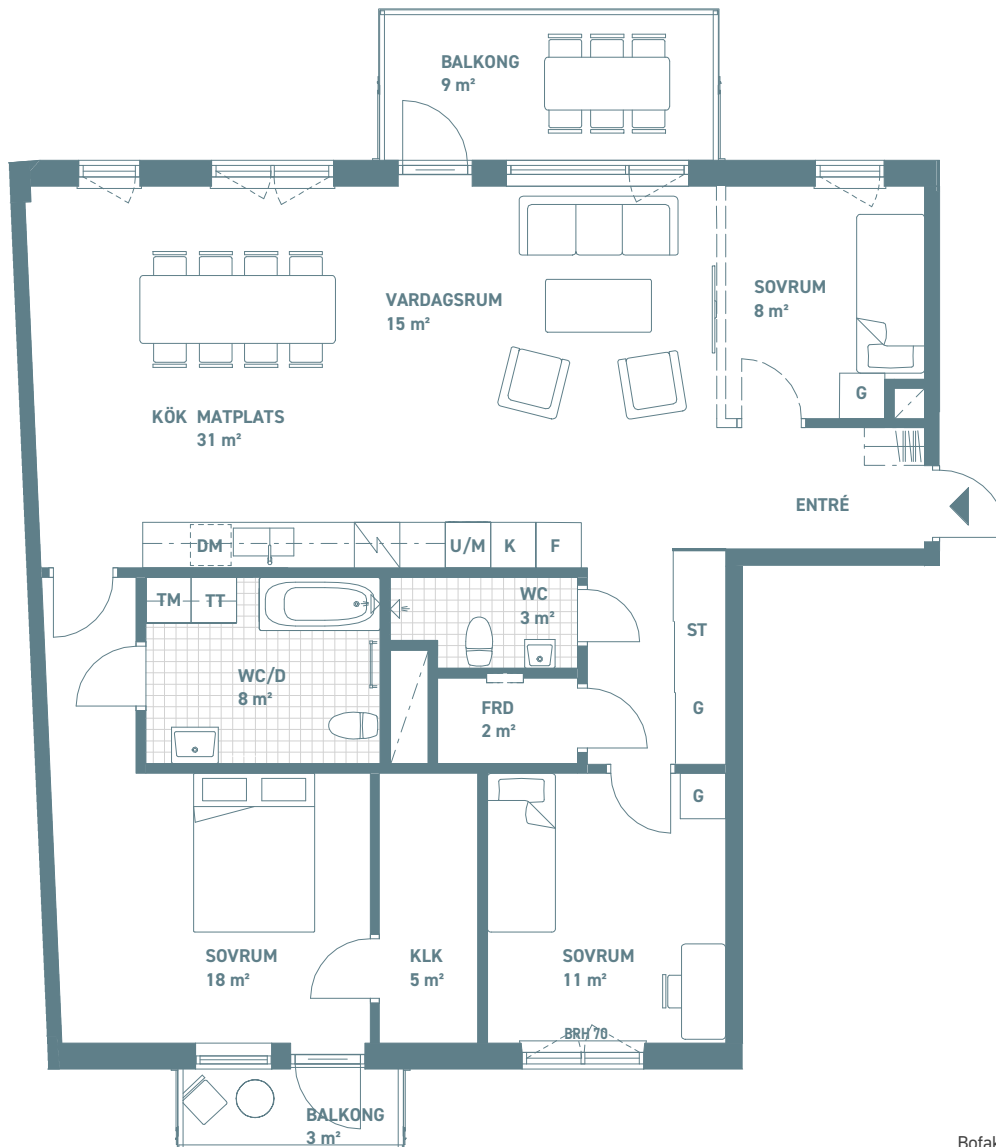

BOFAKTABLAD BRF TJÄRAN

4 Rum & Kök/ 114m²

LGH NR:

G-1103 G-1203
G-1303 G-1403

Bofakta 2022-01-24

ORIENTERING

- Rumshöjd 260 cm,
- Rumshöjd WC/Badrum 230 cm
- Bröstningshöjd fönster 60 cm där ej annat anges
- Ytangivelser är preliminära

- | | |
|-----|------------------------------------------------|
| G | Garderob |
| ST | Städsåp |
| DM | Diskmaskin |
| K | Kylskåp |
| F | Frysåp |
| U/M | Ugn och microågsugn |
| TM | Tvåttmaskin |
| TT | Torktumlare |
| KLK | Klädkammare |
| BRH | Fönsterbröstning i cm |
| FRD | Förråd +
Externt förråd om 2 m ² |

- | | |
|--|--------------------------|
| | Entré |
| | El-/Mediacentral |
| | Handduktork |
| | Spis |
| | Dusch med glasvägg |
| | Klinkergolv dusch/wc/bad |
| | Schakt |
| | Plats för TV |
| | Hatthylla |
| | Frånvalsvägg |

WÄSTBYGG

Originalformat: A4, Skala 1:100

Preliminärt bofaktblad - rätt till mindre ändringar förbehålles.